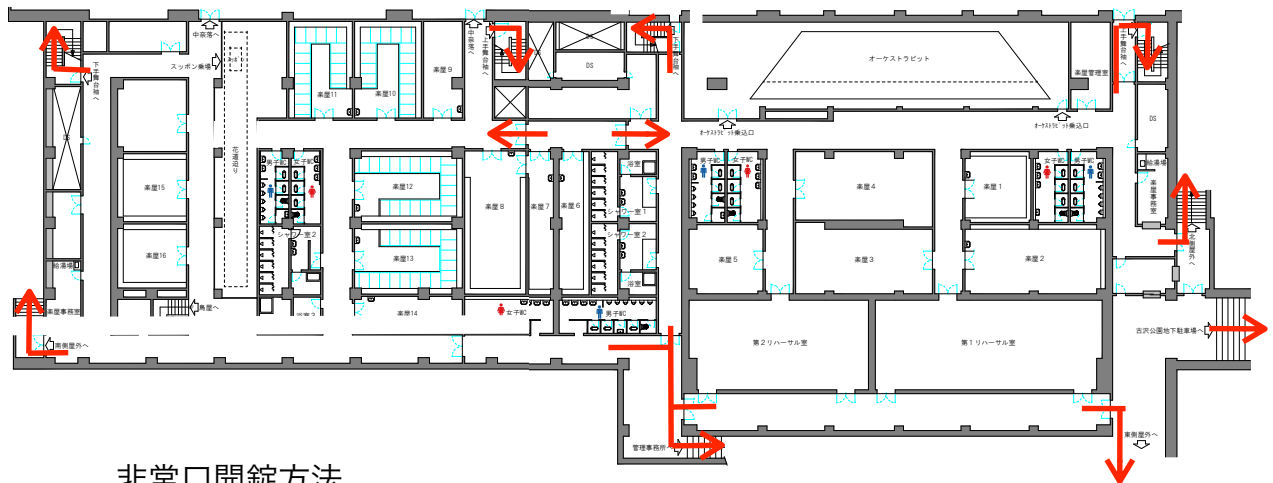

ビレッジホール

フォレストホール

非常口開錠方法

非常口

正面図

断面図

日本特殊陶業市民会館
避難経路図