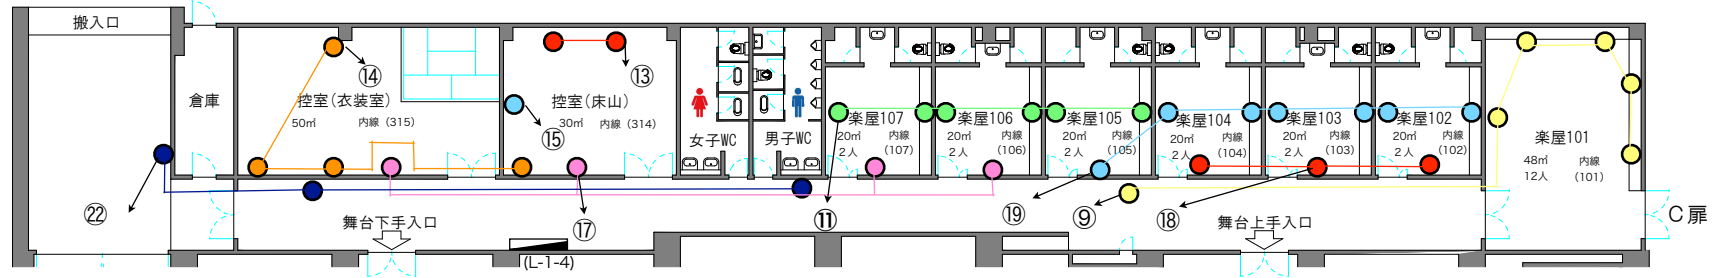

舞台裏無料楽屋

1F

B1F

地下有料楽屋

日本特殊陶業市民会館 フォレストホール 楽屋コンセント回路図

○ — 一系統1,500Wまで

※使用当日、楽屋についての問合せは楽屋管理室(内線374)へ
 ※盗難予防のため空部屋にする場合は施錠してください(鍵は楽屋管理室へ申し出て下さい)