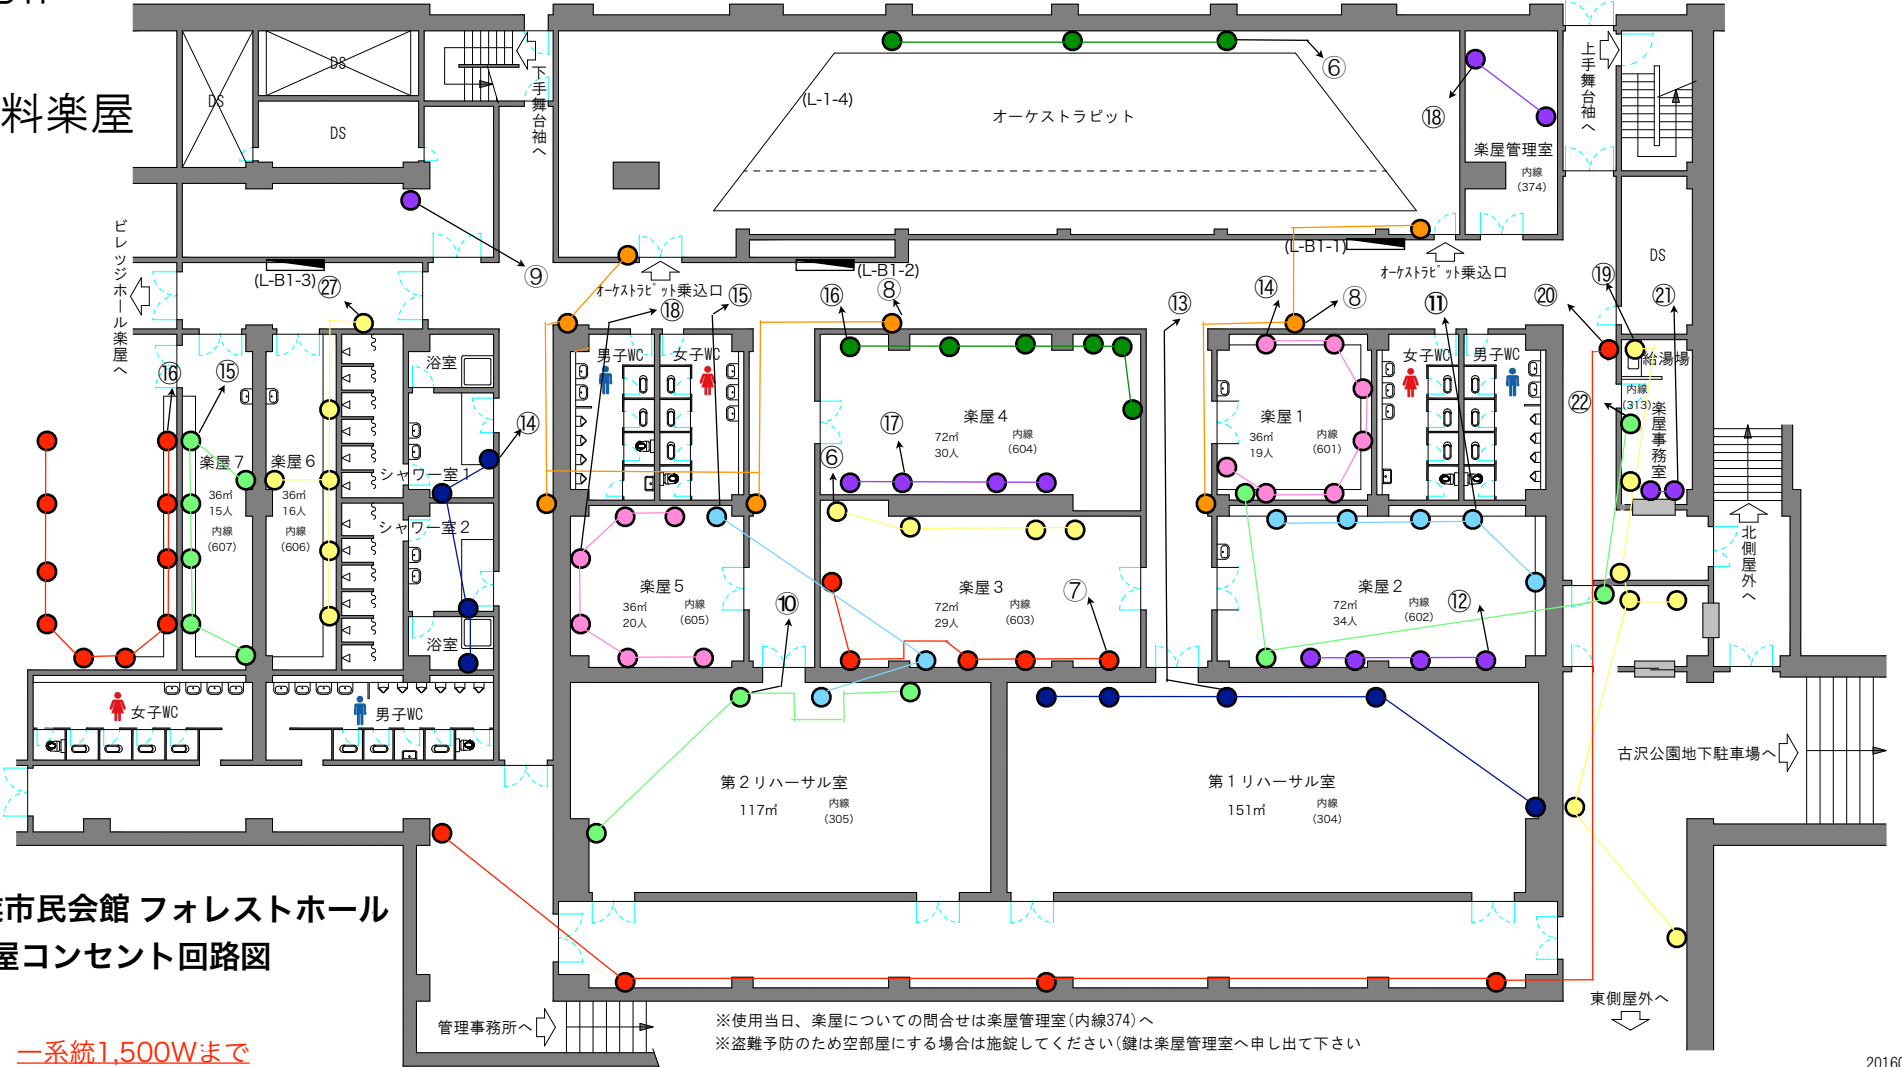

舞台裏無料楽屋

1F

B1F

地下有料楽屋

日本特殊陶業市民会館 フォレストホール 楽屋コンセント回路図

○ — 一系統1,500Wまで

※使用当日、楽屋についての問合せは楽屋管理室(内線374)へ
 ※盗難予防のため空部屋にする場合は施錠してください(鍵は楽屋管理室へ申し出て下さい)