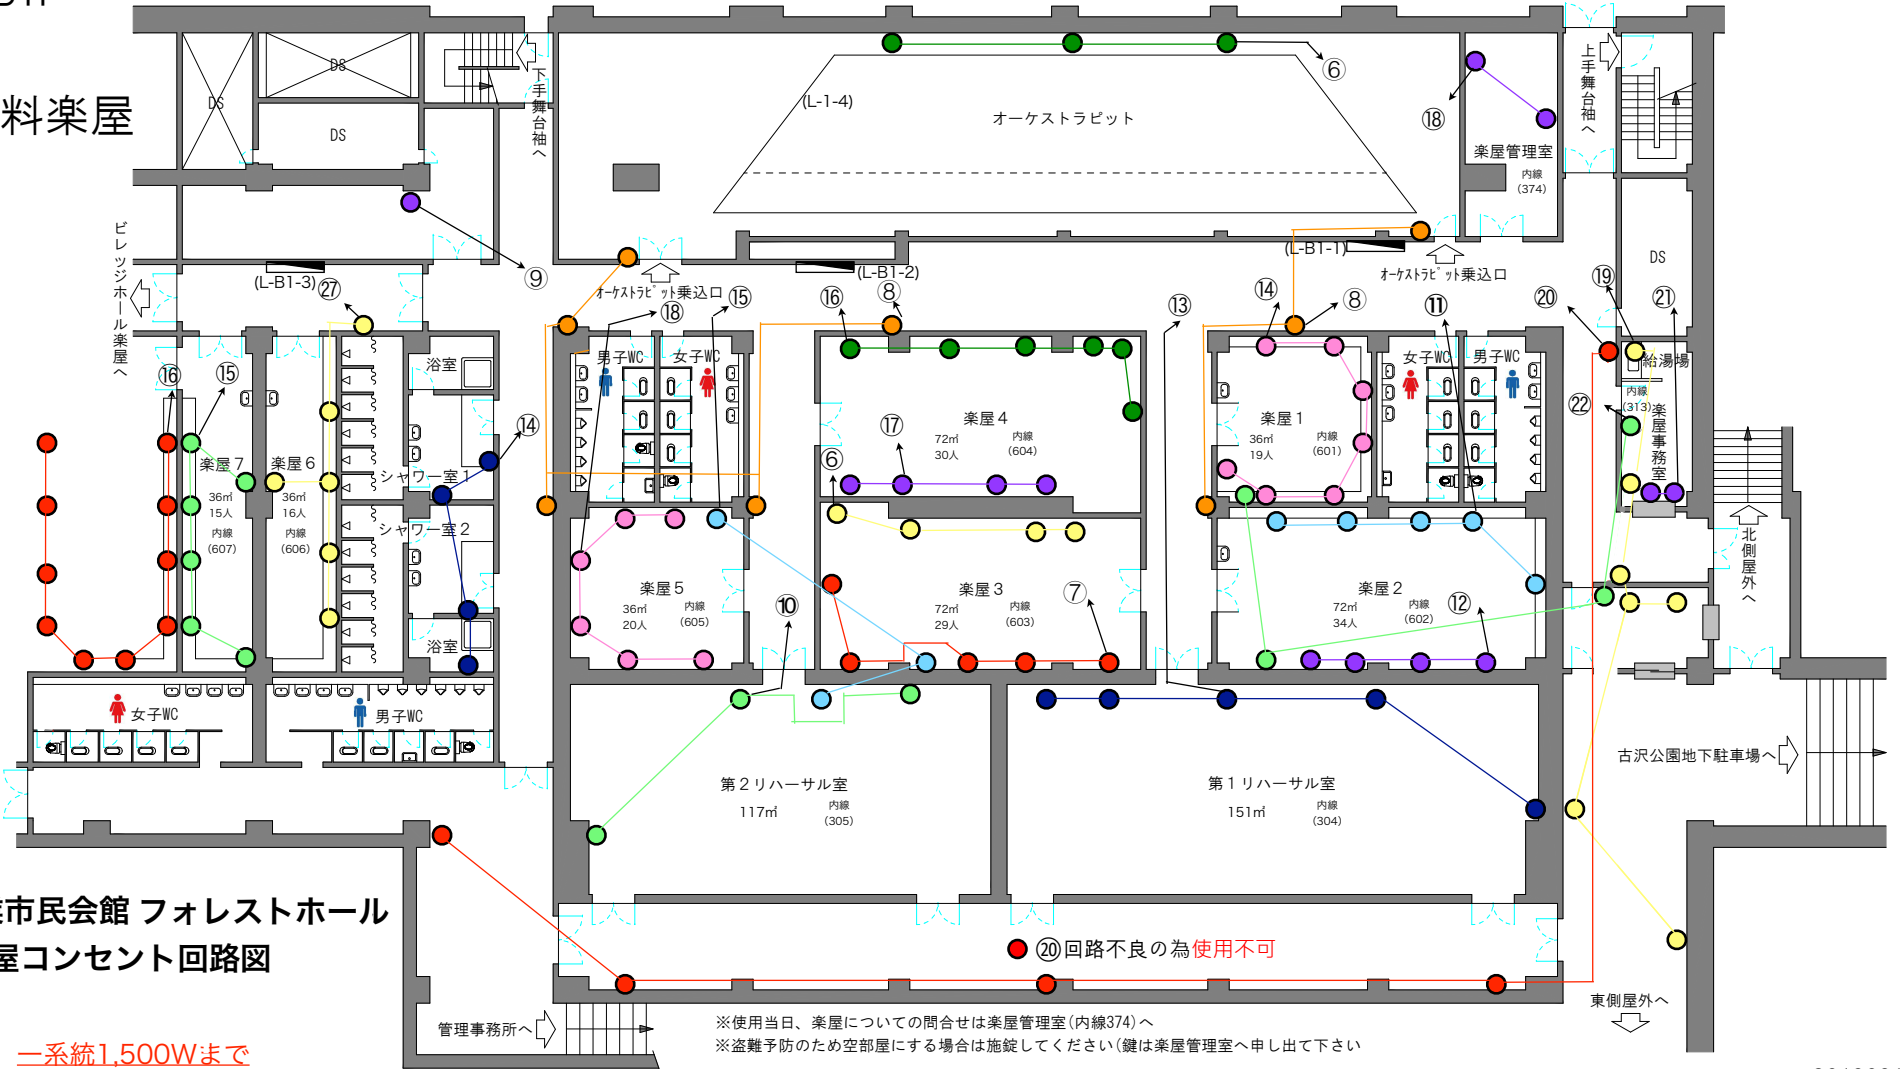

# 舞台裏無料楽屋

1F

B1F

# 地下有料楽屋

# 日本特殊陶業市民会館 フォレストホール 楽屋コンセント回路図

○ — 一系統1,500Wまで

● 20 回路不良の為使用不可

※使用当日、楽屋についての問合せは楽屋管理室(内線374)へ  
 ※盗難予防のため空部屋にする場合は施錠してください(鍵は楽屋管理室へ申し出て下さい)