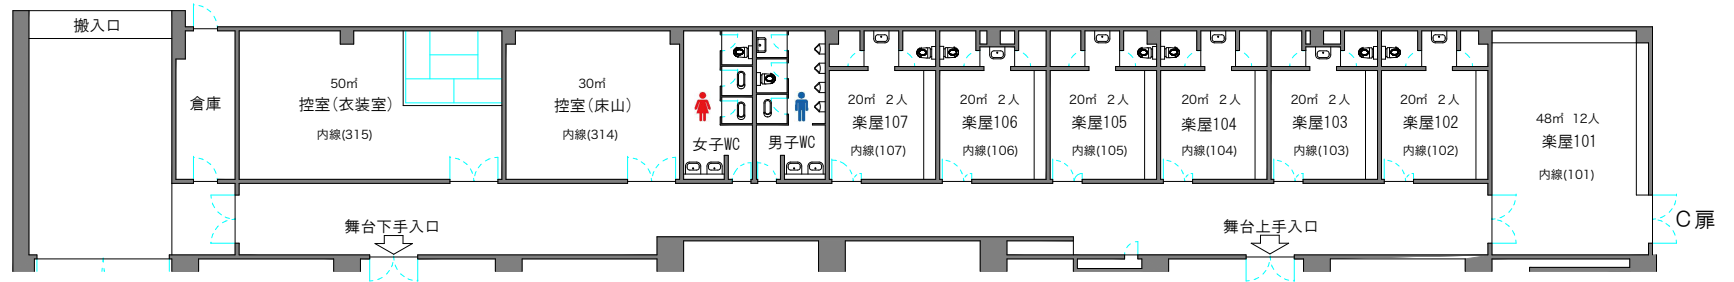

舞台裏無料楽屋

1F

B1F

地下有料楽屋

※使用当日、楽屋についての問合せは楽屋管理室(内線374)へ
 ※盗難予防のため空部屋にする場合は施錠してください(鍵は楽屋管理室へ申し出て下さい)