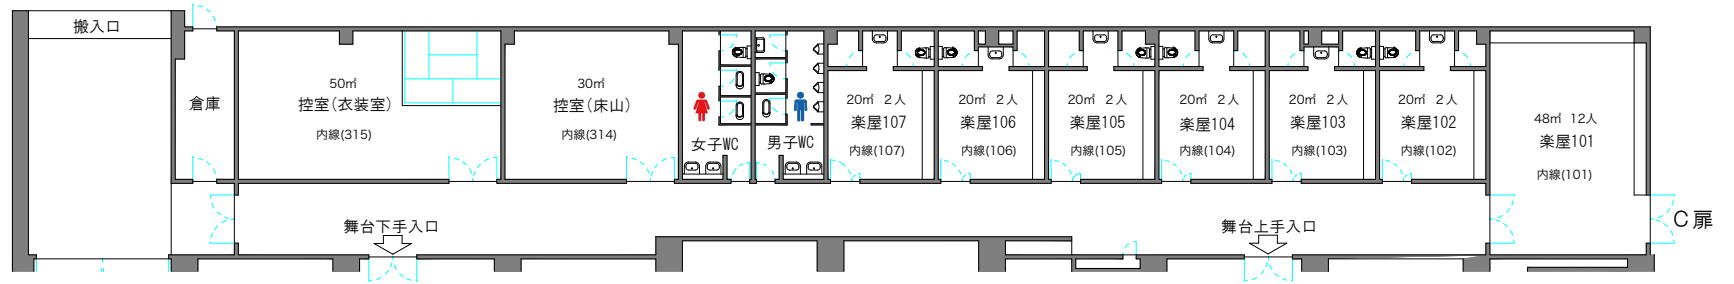

# 舞台裏無料楽屋

1F

B1F

# 地下有料楽屋

※使用当日、楽屋についての問合せは楽屋管理室(内線374)へ  
 ※盗難予防のため空部屋にする場合は施錠してください(鍵は楽屋管理室へ申し出て下さい)