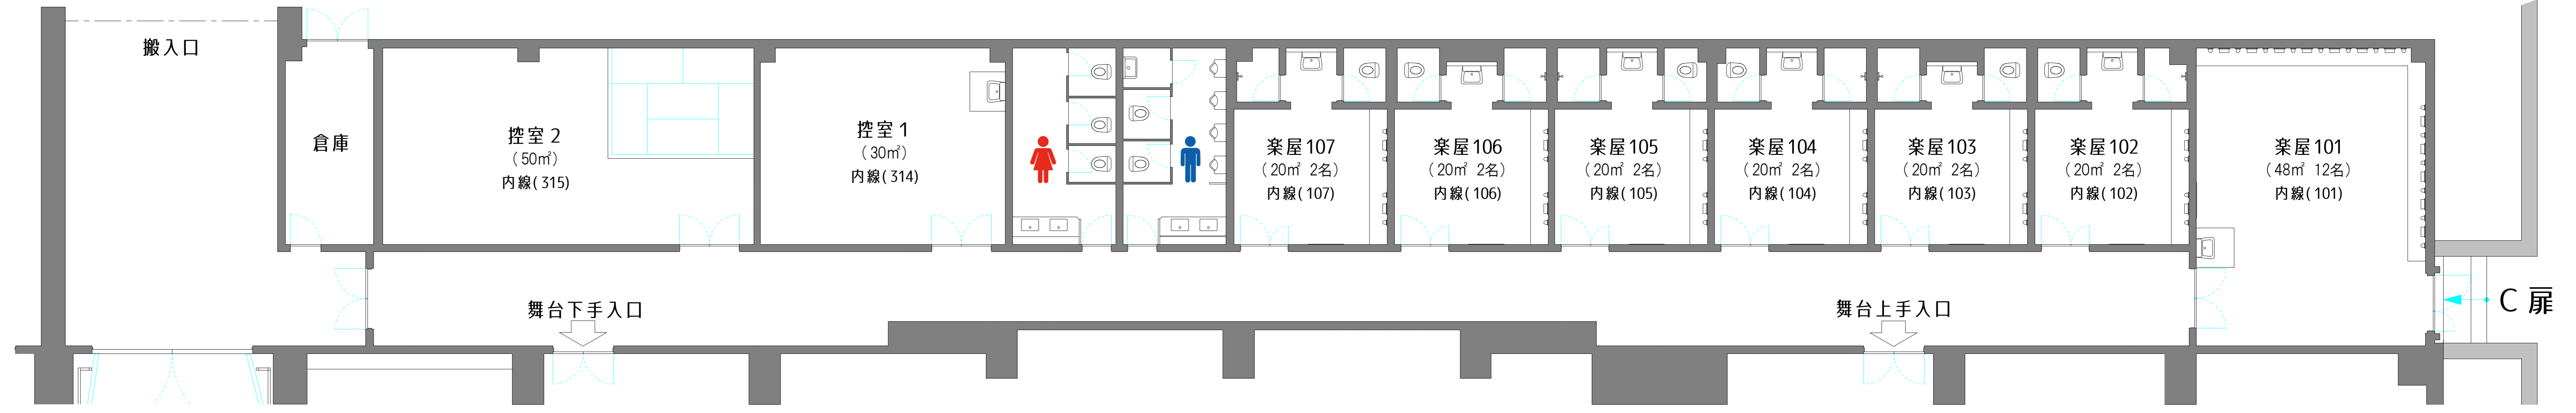

舞台裏無料楽屋

1F

B1F

地下有料楽屋

※使用当日、楽屋についての問合せは楽屋管理室(内線374)へ
 ※盗難防止のため空部屋にする場合は施錠して下さい(鍵は楽屋管理室へ申し出て下さい)