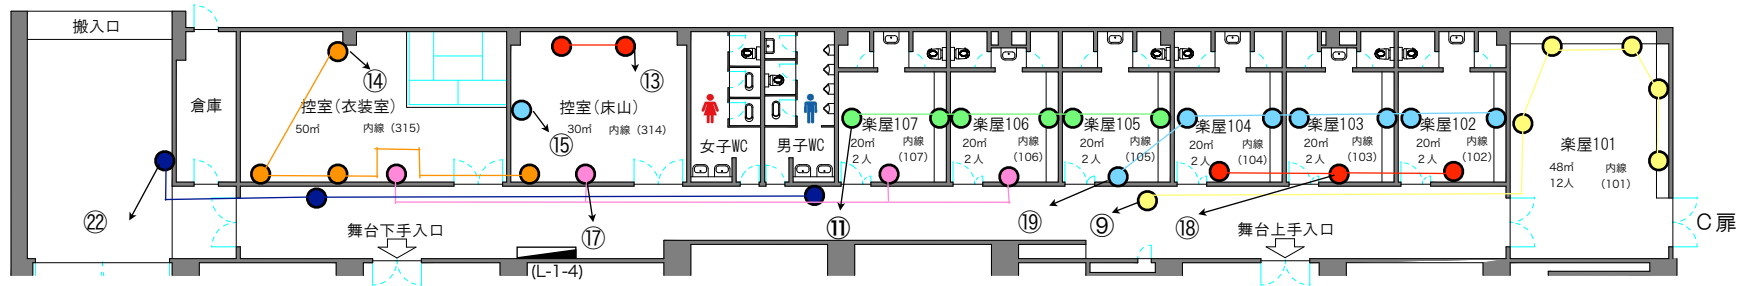

# 舞台裏無料楽屋

1F

B1F

# 地下有料楽屋

# 日本特殊陶業市民会館 フォレストホール 楽屋コンセント回路図

○ — 一系統1,500Wまで

※使用当日、楽屋についての問合せは楽屋管理室(内線374)へ  
 ※盗難予防のため空部屋にする場合は施錠してください(鍵は楽屋管理室へ申し出て下さい)