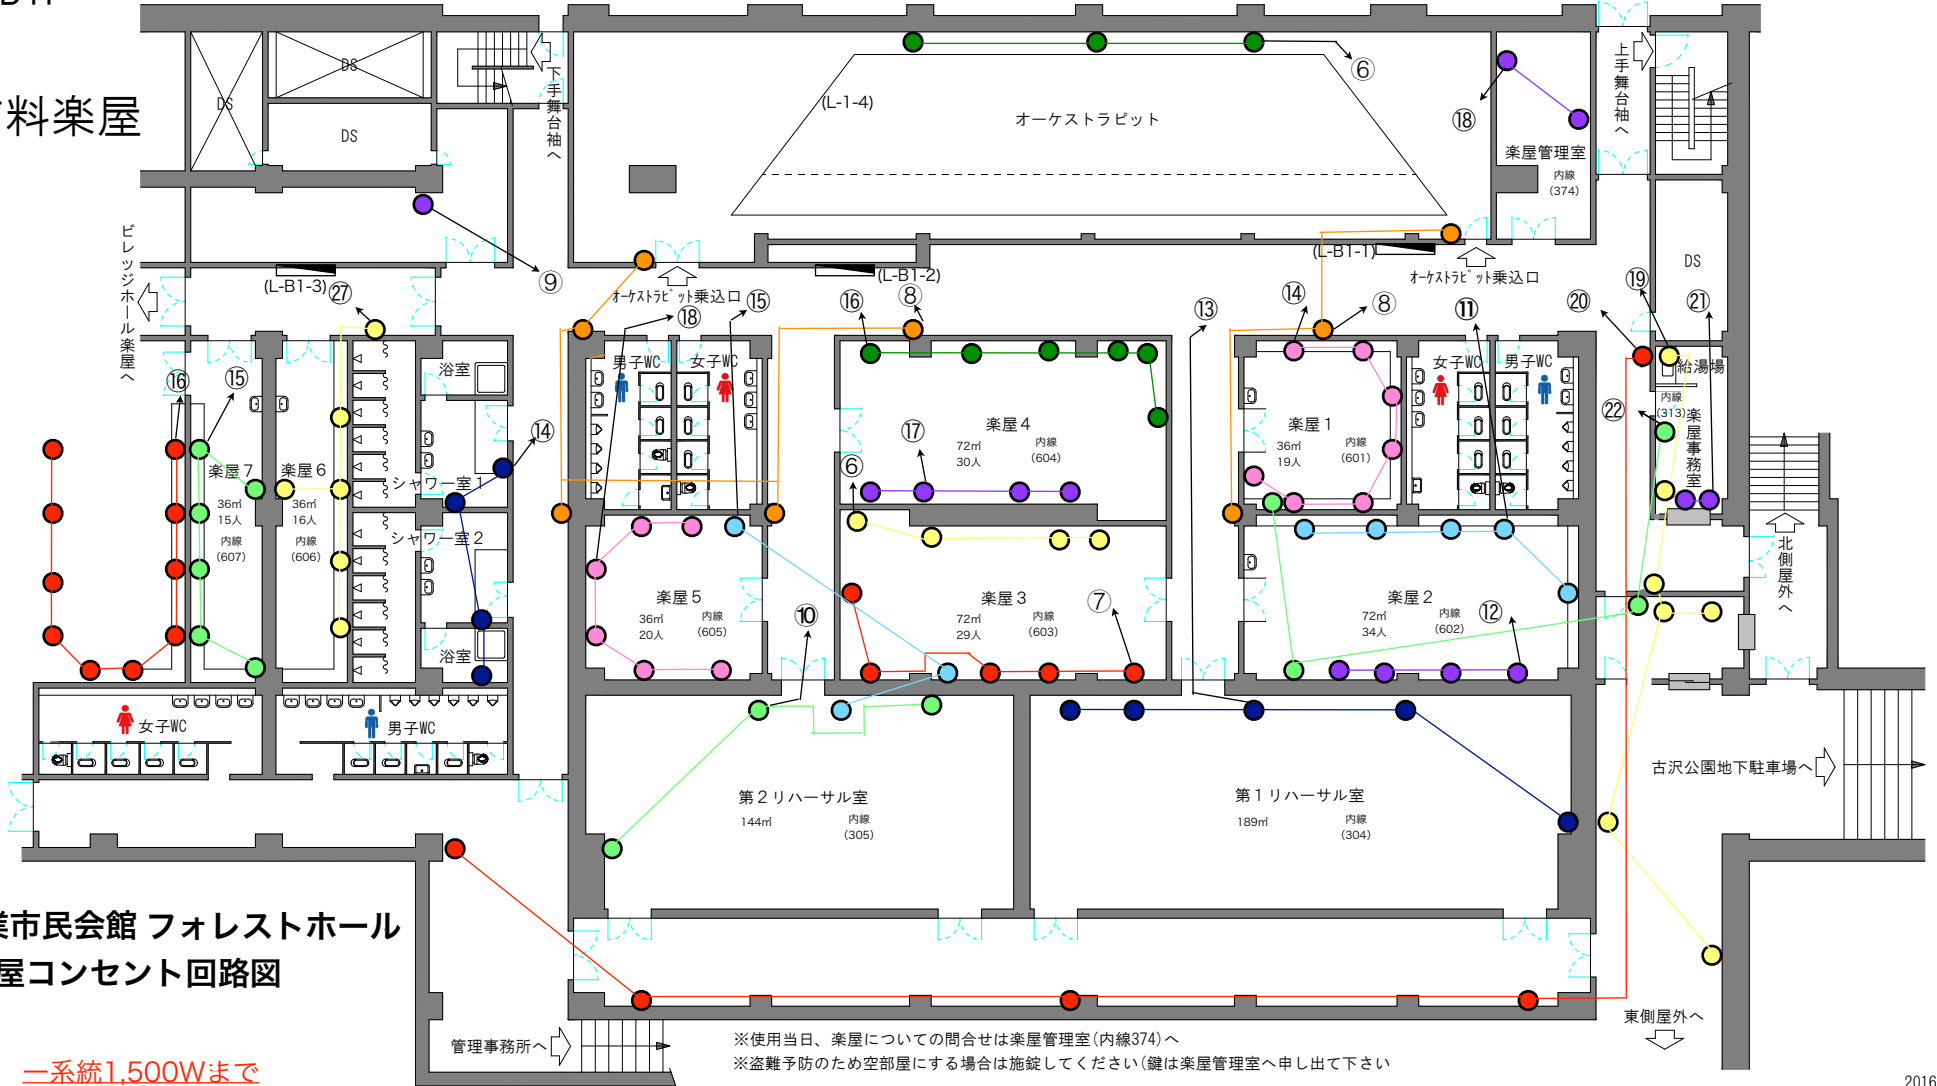

# 舞台裏無料楽屋

1F

B1F

# 地下有料楽屋

# 日本特殊陶業市民会館 フォレストホール 楽屋コンセント回路図

○ — 一系統1,500Wまで

※使用当日、楽屋についての問合せは楽屋管理室(内線374)へ  
 ※盗難予防のため空部屋にする場合は施錠してください(鍵は楽屋管理室へ申し出て下さい)