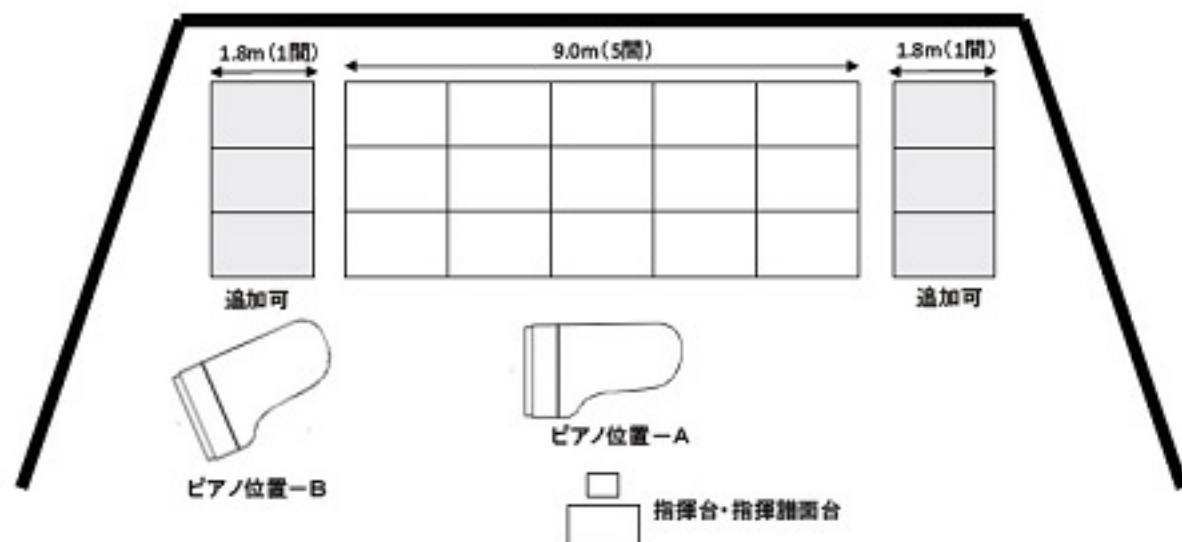

ステージ基本配置図

日本特殊陶業市民会館 NTK HALL

市民会館は、名古屋市の人口200万突破を記念して昭和47年(1972)10月1日に開設されました。クラシック、邦楽、ポップス等の演奏会やバレエ、舞踊、伝統芸能など様々なジャンルの公演が可能な施設を有し、名古屋市を代表する文化施設として多くの方々にご利用をいただいています。

フォレストホール FOREST HALL

フォレストホールは、舞台転換が容易な広い舞台面積と舞台機構を持ち、張出し舞台としても使用できるオーケストラピット、エプロンステージを始め、大迫り、脇花道などを備え、平面的、立体的にすぐれた多目的ホールです。(2,291席・車椅子席5席)

お問合せ：日本特殊陶業市民会館＜うたフェスなごや＞事務局

〒460-0022 名古屋市中区金山一丁目5番1号

TEL 052-331-2141 FAX 052-322-7217