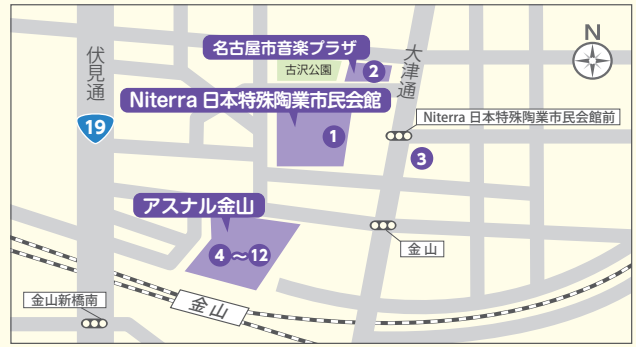

名古屋フィルハーモニー交響楽団 公演情報

NAGOYA PHILHARMONIC ORCHESTRA

第531回定期演奏会 悲劇のハンマー

[日時2月21日(金)18:45開演/22日(土)16:00開演]

◆会場: 愛知県芸術劇場コンサートホール ◆チケット: S席¥6,400~D席¥2,200 ほか

▶ 出演者 指揮: 川瀬賢太郎
▶ プログラム ・マーラー: 交響曲第6番『悲劇的』

※出演者及び曲目が変更になる場合があります。

《お問合せ》名フィル・チケットガイド [TEL] 052-339-5666 (9:00~17:30/土日祝休)

Nijihiro Coupon

◀ お得に満喫 ▶ にじひろ クーポン Nijihiro Coupon

下記店舗でご利用いただけるお得なクーポン券です。
右下のクーポン券を切りとりご利用ください。

クーポン利用可能店舗一覧

| | | | |
|---|--|--|---|
| 1 サンモリッツ 市民会館店 不定休 金山一丁目5番1号 Niterra日本特殊陶業市民会館2F ● TEL.052-211-8424 ● TEL.052-212-8124 [営業時間] 9:30~17:30 | ランチ50円引き ※11:00~14:00 | 7 NANI回転小火鍋 (火鍋・中華) 元日休業 アスナル金山1F ● TEL.052-228-0783 [営業時間] 11:00~23:00(L.O.22:30) | 自家製杏仁豆腐 or ソフトドリンク1杯プレゼント |
| 2 サンモリッツ 金山音楽プラザ店 月曜定休 金山一丁目4番10号 名古屋市音楽プラザ1F ● TEL.052-339-124 [営業時間] 9:30~17:00 | ランチ50円引き ※11:00~14:00 | 8 Menicon Miru (コンタクトレンズ) 元日休業 アスナル金山2F ● TEL.052-331-0508 [営業時間] 10:00~21:00 | 初回 20%OFF (2回目以降 10%OFF) (他券併用不可、定額前対象外、コンタクトレンズに限る) |
| 3 ファミリーマート 名古屋金山二丁目店 年中無休 金山2-8-4 エスポア金山1F ● TEL.052-339-0651 [営業時間] 24時間 | 300円以上ご購入で ファミマカフェ Sサイズコーヒー無料 | 9 メイリールー (レディスファッション) 元日休業 アスナル金山2F ● TEL.052-324-8870 [営業時間] 10:00~21:00 | 全品5%OFF (その他割引との併用不可) |
| 4 ITS'DEMO (ファッションバラエティストア) 元日休業 アスナル金山1F ● TEL.052-228-8320 [営業時間] 10:00~21:00 | 全品5%OFF (セール品対象外) | 10 ファストネイル (ネイルサロン) 元日休業 アスナル金山3F ● TEL.052-332-1139 [営業時間] 10:00~21:00(最終受付 19:30) | 10%OFF |
| 5 ALOHA TABLE (ハワイアン・カフェ&ダイナー) 元日休業 アスナル金山1F ● TEL.052-339-0015 [営業時間] 日~木 11:00~22:00(L.O.21:30) 金・土・祝 11:00~23:00(L.O.22:30) | 会計時10%OFF | 11 整体・骨盤カラダファクトリー (整体・骨盤調整・もみほぐし) 元日休業 アスナル金山3F ● TEL.052-799-7739 [営業時間] 10:00~21:00(最終受付 20:00) | 整体・骨盤矯正(APバランス) コース60分ご利用で 10分延長 |
| 6 ロンフードダイニング (麻婆豆腐、チャーハン、担々麺) 元日休業 アスナル金山1F ● TEL.052-339-5586 [営業時間] 10:45~23:00(L.O.22:00) | 杏仁豆腐無料 | 12 金山ソウル (韓国料理) 元日休業 アスナル金山3F ● TEL.052-339-0021 [営業時間] 平日 11:00~15:00 17:00~23:00 (L.O.ランチ14:30 / L.O.ディナー22:30) 土日祝 11:00~23:00(L.O.22:30) | ご飲食代10%OFF (その他割引との併用不可) |