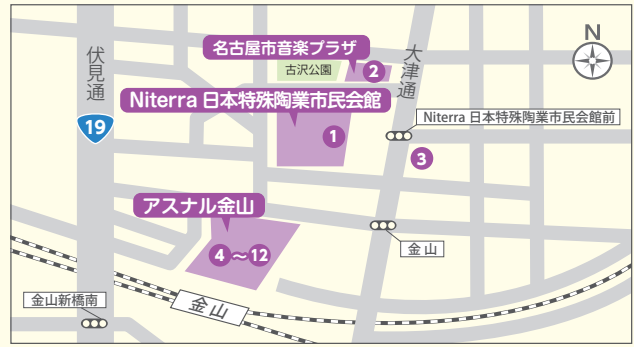

クーポン利用可能店舗一覧

1 サンモリッツ 市民会館店 不定休 金山一丁目5番1号 Niterra日本特殊陶業市民会館2F ●TEL.052-211-8424 【営業時間】 9:30~17:30 ランチメニュー50円引き ※11:30~14:00	7 NANI回転小火鍋 (火鍋・中華) 元日休業 アスナル金山1F ●TEL.052-228-0783 【営業時間】 11:00~23:00(L.O.22:30) 自家製杏仁豆腐 or ソフトドリンク1杯プレゼント
2 サンモリッツ 金山音楽プラザ店 月曜定休 金山一丁目4番10号 名古屋音楽プラザ1F ●TEL.052-212-8124 【営業時間】 9:30~17:00 ランチメニュー50円引き ※11:00~14:00	8 Menicon Miru (コンタクトレンズ) 元日休業 アスナル金山2F ●TEL.052-331-0508 【営業時間】 10:00~21:00 初回 20%OFF (2回目以降 10%OFF) (他券併用不可、定額前対象外、コンタクトレンズに限る)
3 ファミリーマート 名古屋金山二丁目店 年中無休 金山2-8-4 エスポア金山1F ●TEL.052-339-0651 【営業時間】 24時間 300円以上ご購入でファミマカフェ Sサイズコーヒー無料	9 メイリールー (レディスファッション) 元日休業 アスナル金山2F ●TEL.052-324-8870 【営業時間】 10:00~21:00 全品5%OFF (その他割引との併用不可)
4 ITS'DEMO (ファッションバラエティストア) 元日休業 アスナル金山1F ●TEL.052-228-8320 【営業時間】 10:00~21:00 全品5%OFF (セール品対象外)	10 ファストネイル (ネイルサロン) 元日休業 アスナル金山3F ●TEL.052-332-1139 【営業時間】 10:00~21:00(最終受付 19:30) 10%OFF
5 ALOHA TABLE (ハワイアン・カフェ&ダイナー) 元日休業 アスナル金山1F ●TEL.052-339-0015 【営業時間】 日~木 11:00~22:00(L.O.21:30) 金・土・祝 11:00~23:00(L.O.22:30) 会計時10%OFF	11 整体・骨盤カラダファクトリー (整体・骨盤調整・もみほぐし) 元日休業 アスナル金山3F ●TEL.052-799-7739 【営業時間】 10:00~21:00(最終受付 20:00) 整体・骨盤矯正(APバランス)コース60分ご利用で10分延長
6 ロンフードダイニング (麻婆豆腐、チャーハン、担々麺) 元日休業 アスナル金山1F ●TEL.052-339-5586 【営業時間】 10:45~23:00(L.O.22:00) 杏仁豆腐無料	12 金山ソウル (韓国料理) 元日休業 アスナル金山3F ●TEL.052-339-0021 【営業時間】 平日 11:00~15:00 17:00~23:00 (L.O.ランチ14:30 / L.O.ディナー22:30) 土日祝 11:00~23:00(L.O.22:30) ご飲食代10%OFF (その他割引との併用不可)

市民会館・音楽プラザ【公式SNSアカウント】

いいね・フォロー・チャンネル登録など、ぜひよろしくをお願いします

市民会館 アカウント名
@nagoya_shimin_hall

音楽プラザ アカウント名
@nagoya_city_music_plaza

チャンネル名
かなやまにじひろ

アカウント名
@nagoya.hall.plaza

編集後記

卒業・別れの季節ですね。先日、今年の2月から大規模改修のため休場する名古屋国際会議場としばしのお別れをしてきました。名古屋国際会議場には様々な人びとが訪れ色々な思い出を残しています。吹奏楽好きの私は、吹奏楽コンクール全国大会の舞台となっているこの会場へ足を運び、高校生たちの演奏に感動した思い出があります。お別れは少し寂しく名残惜しいですが、2年後のリニューアルされた姿を楽しみに待っていたと思います。

【担当・鈴置】

にじひろ

あなたと劇場の懸け橋に

Niterra日本特殊陶業市民会館 & 名古屋音楽プラザ 月刊情報紙
NAGOYA CITIZENS' AUDITORIUM & NAGOYA CITY MUSIC PLAZA
MONTHLY INFORMATION MAGAZINE

発行編集

指定管理者：共立・名古屋共立共同事業体
愛知県名古屋市中区金山一丁目5番1号 TEL.052-331-2141
[WEB SITE] <https://nagoya-shimin.hall-info.jp>

introduction

今号の表紙

音楽プラザ1階音楽サロンのグランドピアノです。無料のコンサートを毎月開催中!どなたでも観覧できますよ!

Niterra日本特殊陶業市民会館
名古屋音楽プラザ

全店共通クーポン券

有効期限/2025年3月末日迄