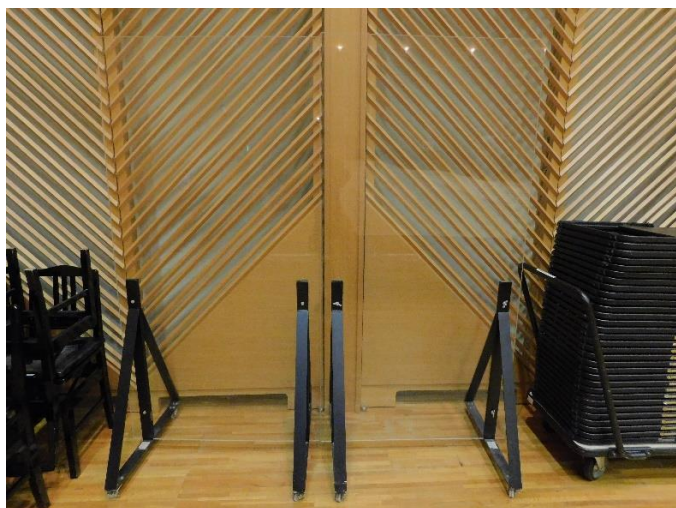

～遮音パネル(アクリルパネル)ご使用について～ (飛沫防止用仕切りとしてもご使用できます)

- ・貸出は練習室使用者の方(合奏場、大リハ、中リハ)のみとなります
 - ・ご使用を希望の場合は**事前に**音楽プラザ事務室までお問い合わせをお願いします
- 大リハ、中リハで使用できるパネルの上限は各2枚です(原則として合奏場使用の方が優先となります)
- ・ご使用の際の**運搬は全て使用者の方でお願いいたします**。使用・返却していただく置き場所は**1F 荷さばき室(搬入口)**です
 - ・ご使用後の遮音パネル(アクリルパネル)の**清掃は使用者の方でお願いいたします**。清掃用除菌剤等は音楽プラザ事務室で貸出します

高さ 180 cm 横 90 cm 奥行 70 cm

※ご不明な点がございましたら音楽プラザ事務室(1F)まで