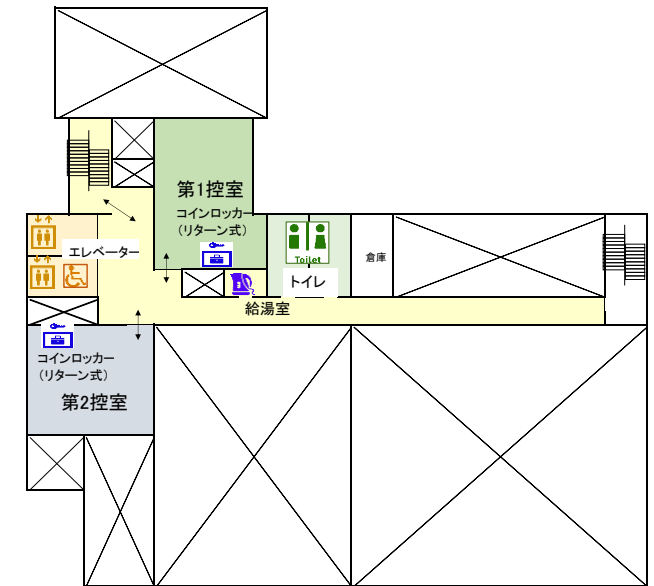

名古屋市音楽プラザ フロアマップ

※このフロアマップは、音楽プラザ内の施設等の大まかな位置関係を表しており、厳密な縮尺に基づいたものではありません。

2019年9月現在

4F

5F

6F

1F

2F

3F