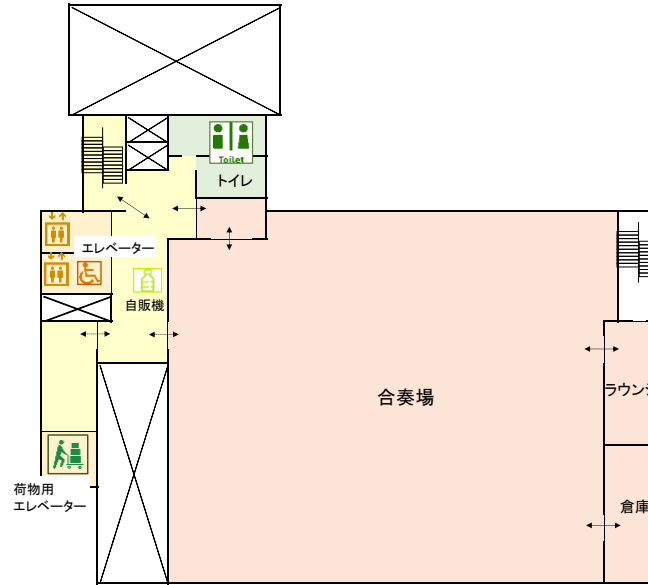

名古屋市音楽プラザ フロアマップ

※このフロアマップは、音楽プラザ内の施設等の大まかな位置関係を表しており、厳密な縮尺に基づいたものではありません。

2019年9月現在

4F

5F

6F

1F

2F

3F