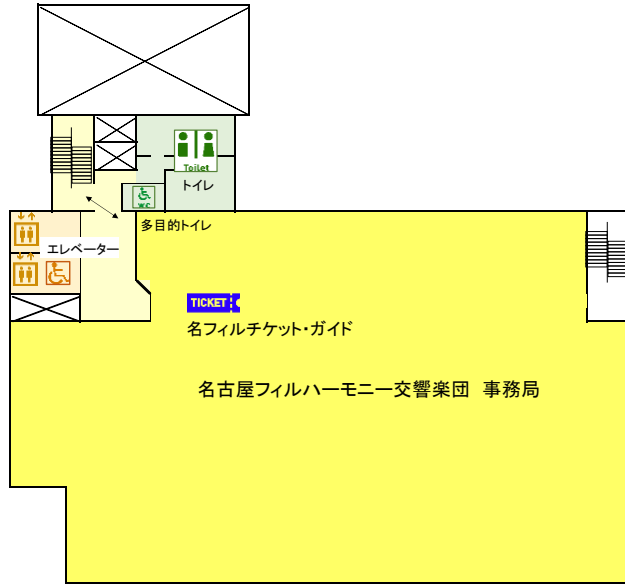

名古屋市音楽プラザ フロアマップ

※このフロアマップは、音楽プラザ内の施設等の大まかな位置関係を表しており、厳密な縮尺に基づいたものではありません。

2019年9月現在

4F

5F

6F

1F

2F