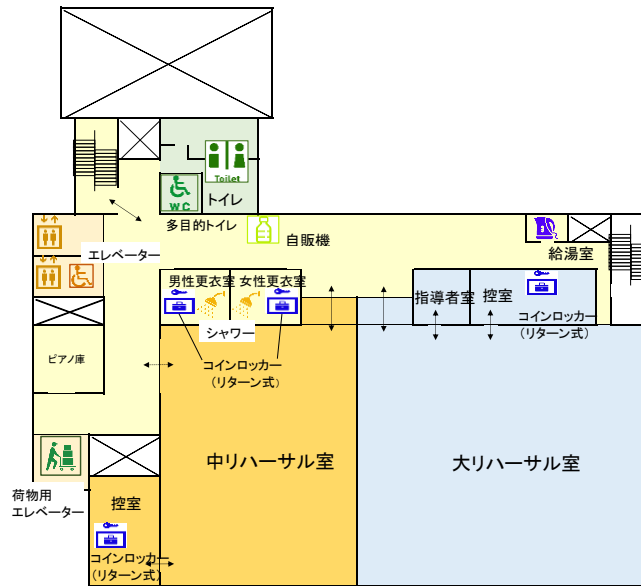

名古屋市音楽プラザ フロアマップ

※このフロアマップは、音楽プラザ内の施設等の大まかな位置関係を表しており、厳密な縮尺に基づいたものではありません。

2019年9月現在

4F

5F

6F

1F

2F

3F