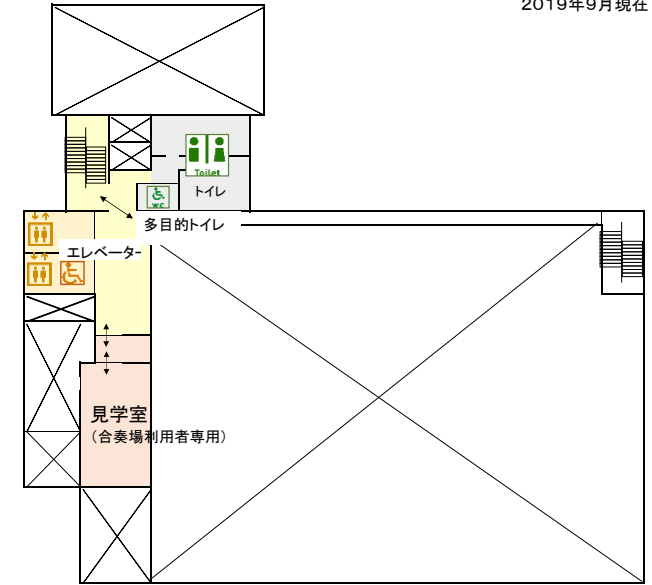

名古屋市音楽プラザ フロアマップ

※このフロアマップは、音楽プラザ内の施設等の大まかな位置関係を表しており、厳密な縮尺に基づいたものではありません。

2019年9月現在

4F

5F

6F

1F

2F

3F