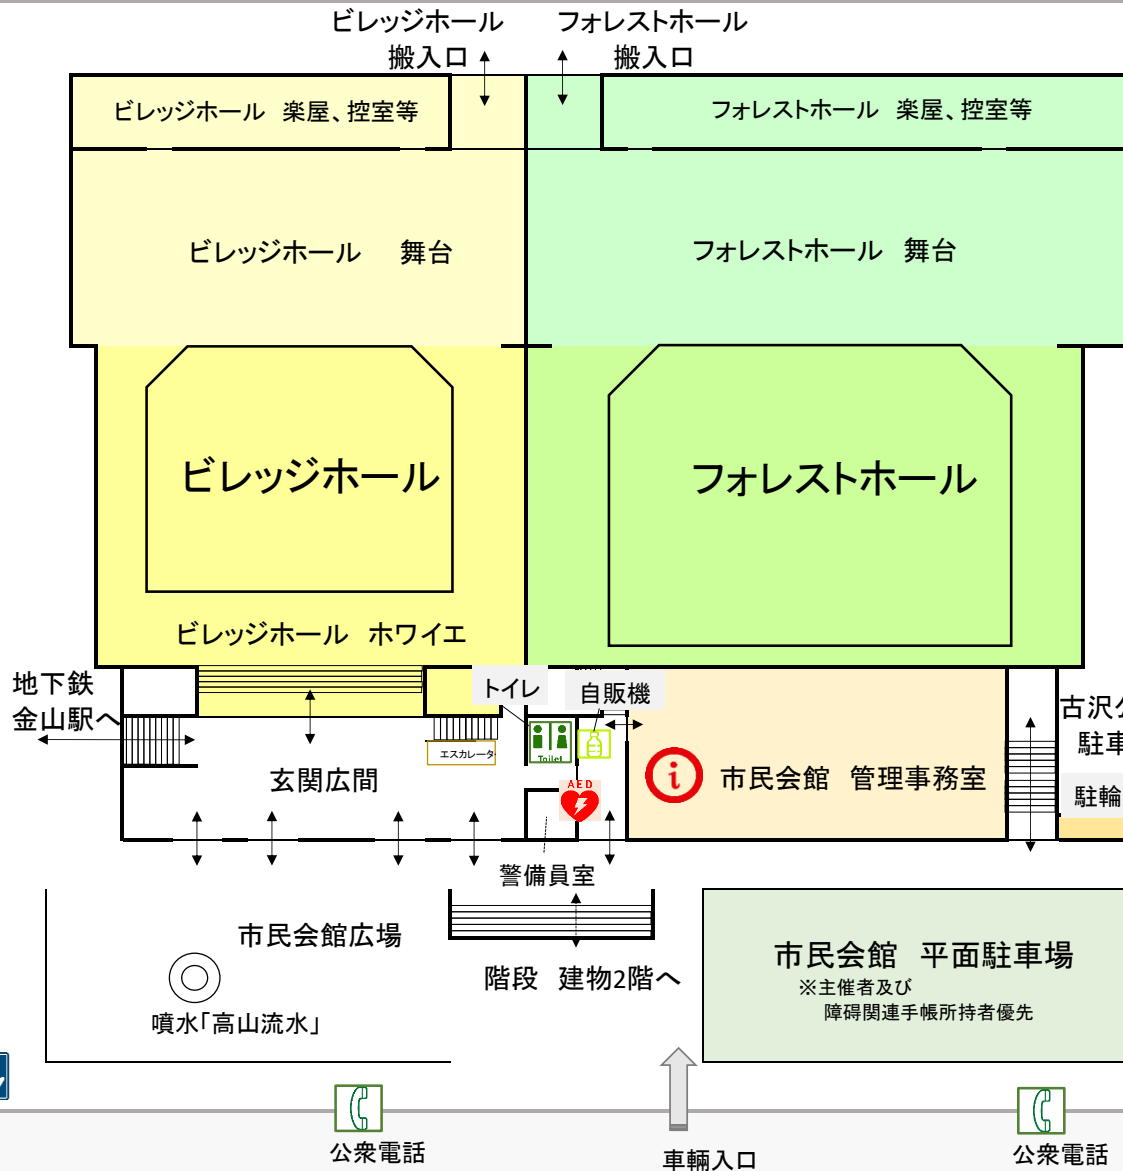

イオン金山店

名鉄イン名古屋金山 アネックス

←金山駅・アスナル金山方面

古沢公園駐車場入口

金山総合ビル

古沢公園
古沢公園駐車場

古沢公園駐車場出口

地下鉄
金山駅へ

玄関広間

トイレ

自販機

古沢公園
駐車場へ

市民会館 管理事務室

市民会館広場

階段 建物2階へ

市民会館 平面駐車場

※主催者及び
障碍関連手帳所持者優先

音楽プラザ駐車場出入口
名古屋市
音楽プラザ

噴水「高山流水」

公衆電話

車輛入口

公衆電話

金山交差点

金山駅← 大津通 → 栄

市民会館周辺ご案内図