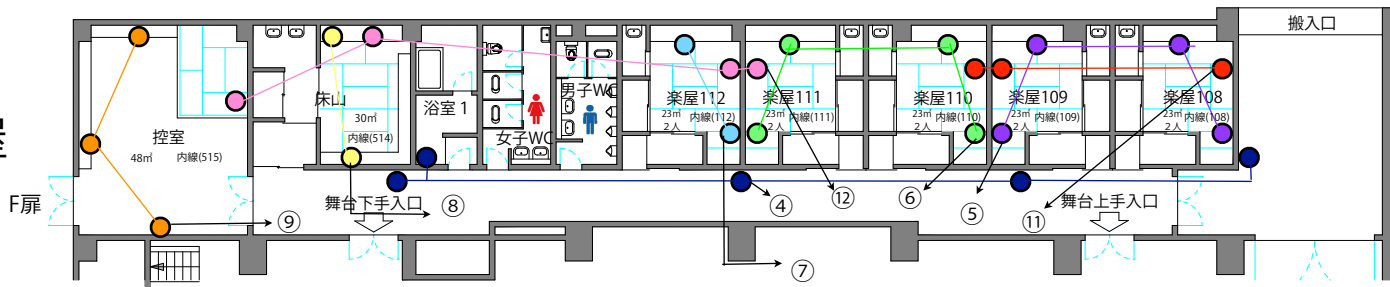

# 舞台裏無料楽屋

1F

B1F

# 地下有料楽屋

※使用当日、楽屋についての問合せは楽屋管理室(内線374)へ  
 ※盗難予防のため空部屋にする場合は施錠してください(鍵は楽屋管理室へ申し出て下さい)

## 日本特殊陶業市民会館 ビレッジホール 楽屋コンセント回路図

—○— 一系統1,500Wまで