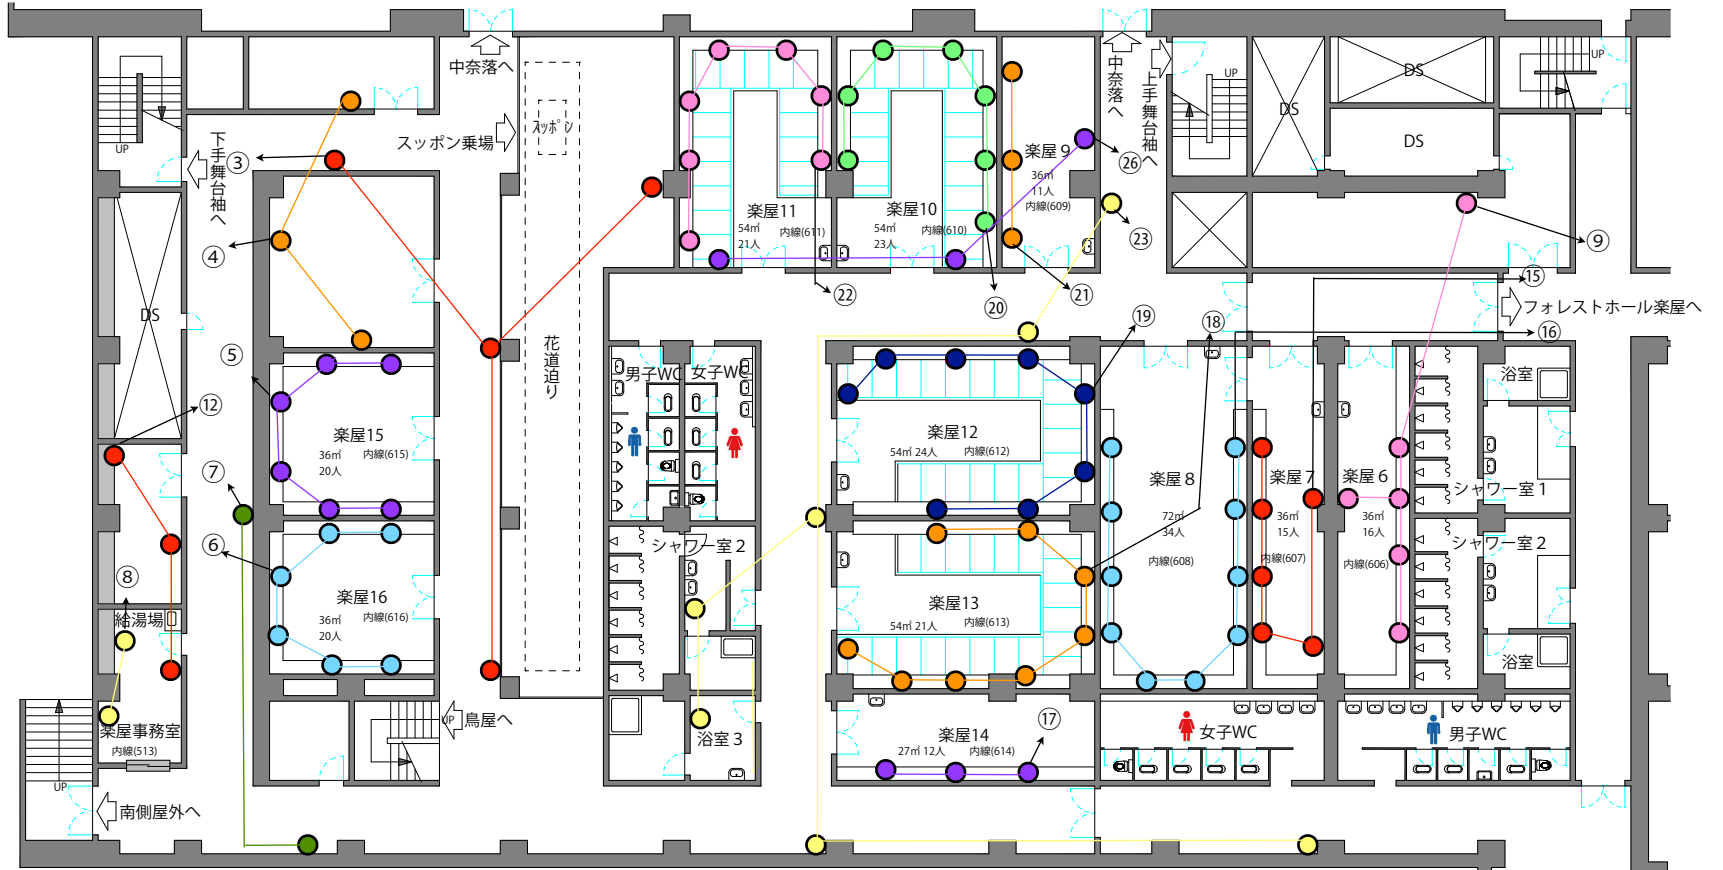

# 舞台裏無料楽屋

1F

B1F

# 地下有料楽屋

※使用当日、楽屋についての問合せは楽屋管理室(内線374)へ  
 ※盗難予防のため空部屋にする場合は施錠してください(鍵は楽屋管理室へ申し出て下さい)

## 日本特殊陶業市民会館 ビレッジホール 楽屋コンセント回路図

—○— 一系統1,500Wまで