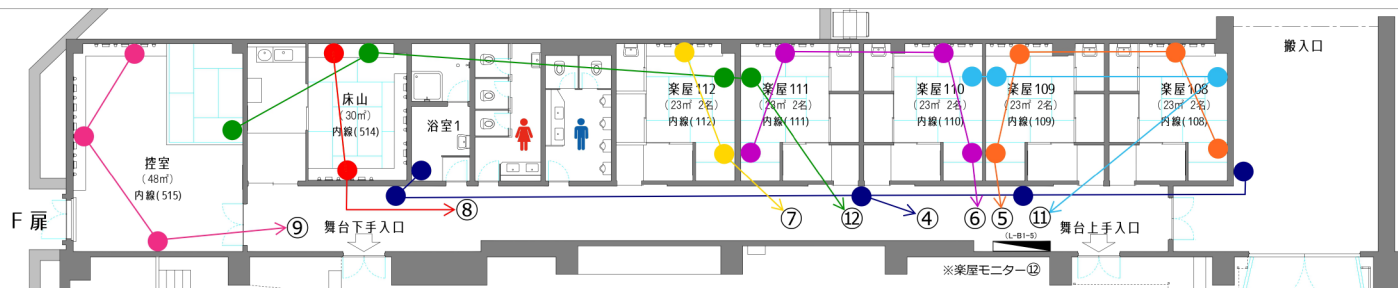

舞台裏無料楽屋

1F

地下有料楽屋

B1F

※使用当日、楽屋についての問合せは楽屋管理室(内線374)へ
 ※盗難防止のため空部屋にする場合は施錠して下さい(鍵は楽屋管理室へ申し出て下さい)

ビレッジホール
 楽屋コンセント回路図
 一系統1,500Wまで