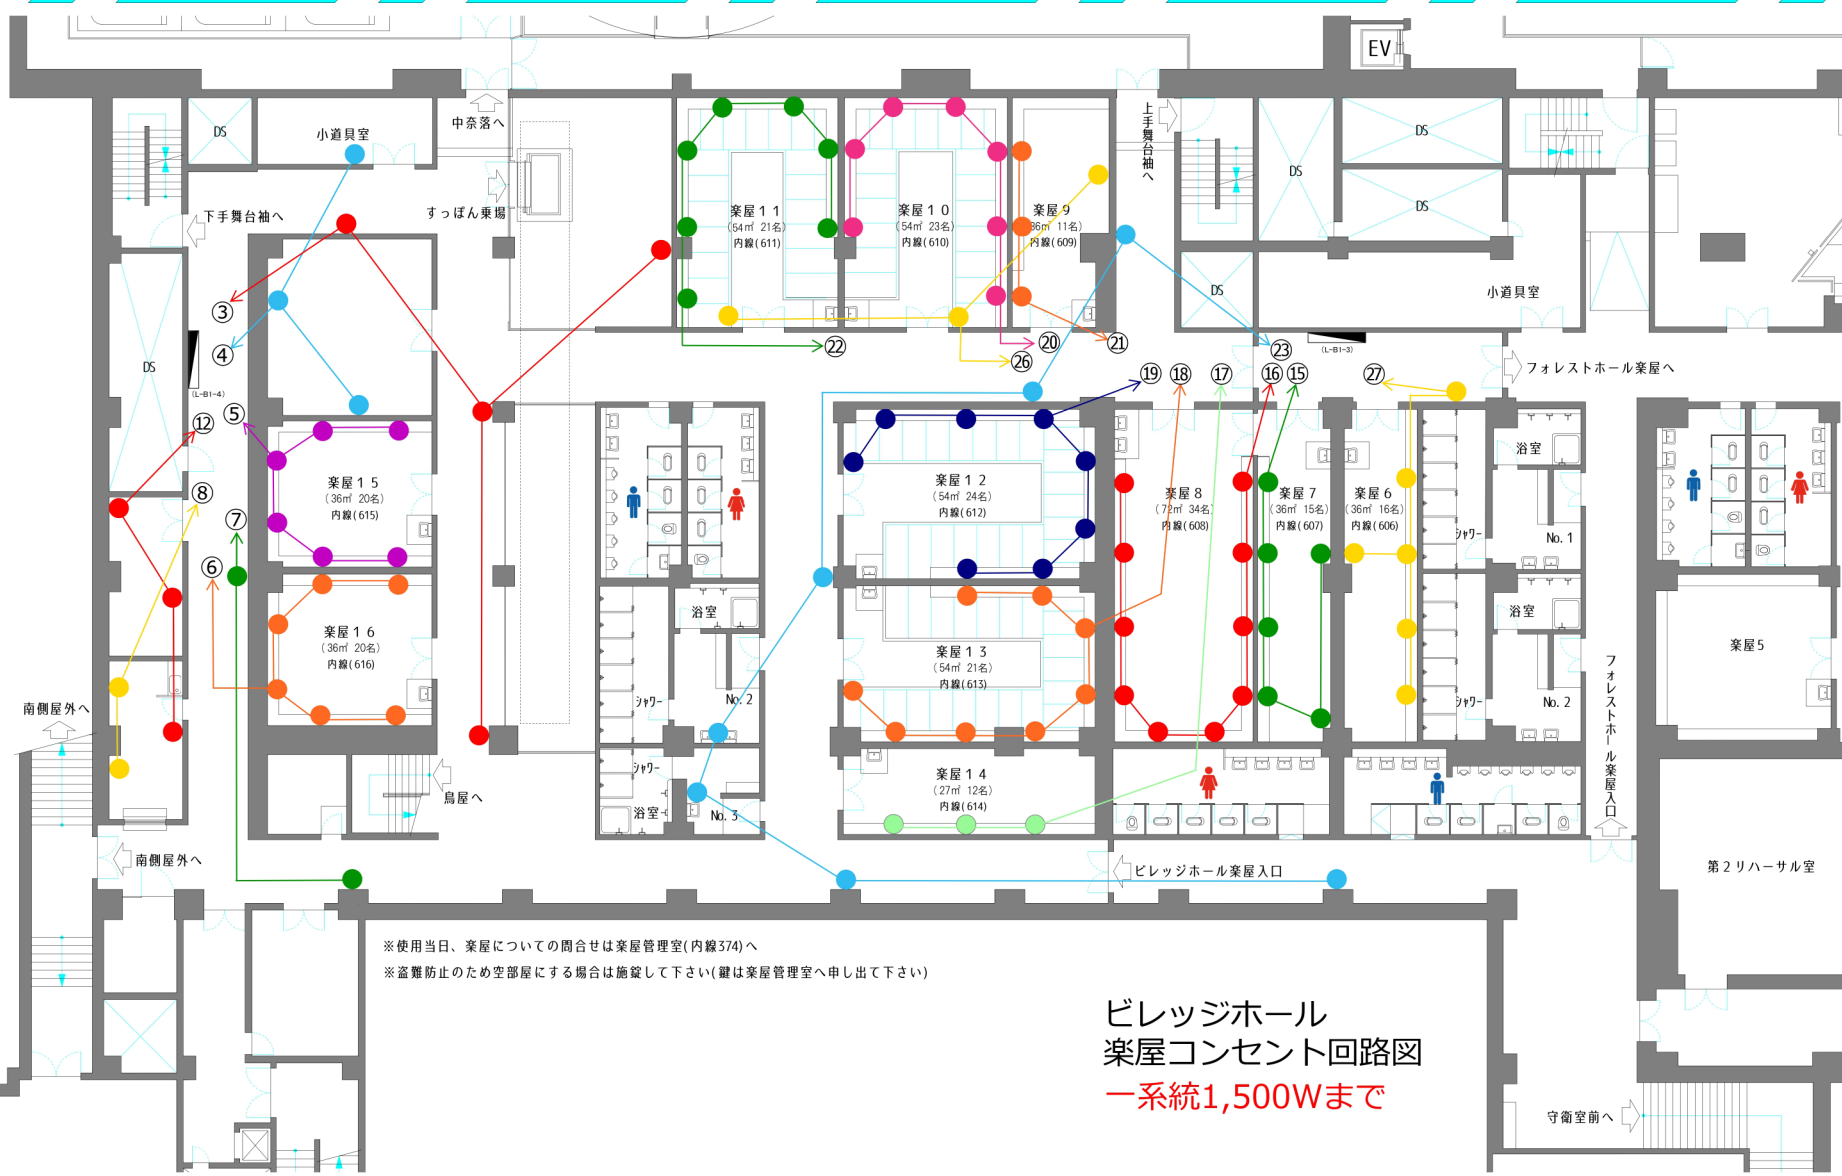

舞台裏無料楽屋

1F

地下有料楽屋

B1F

※使用当日、楽屋についての問合せは楽屋管理室(内線374)へ
 ※盗難防止のため空部屋にする場合は施錠して下さい(鍵は楽屋管理室へ申し出て下さい)

ビレッジホール
 楽屋コンセント回路図
 一系統1,500Wまで