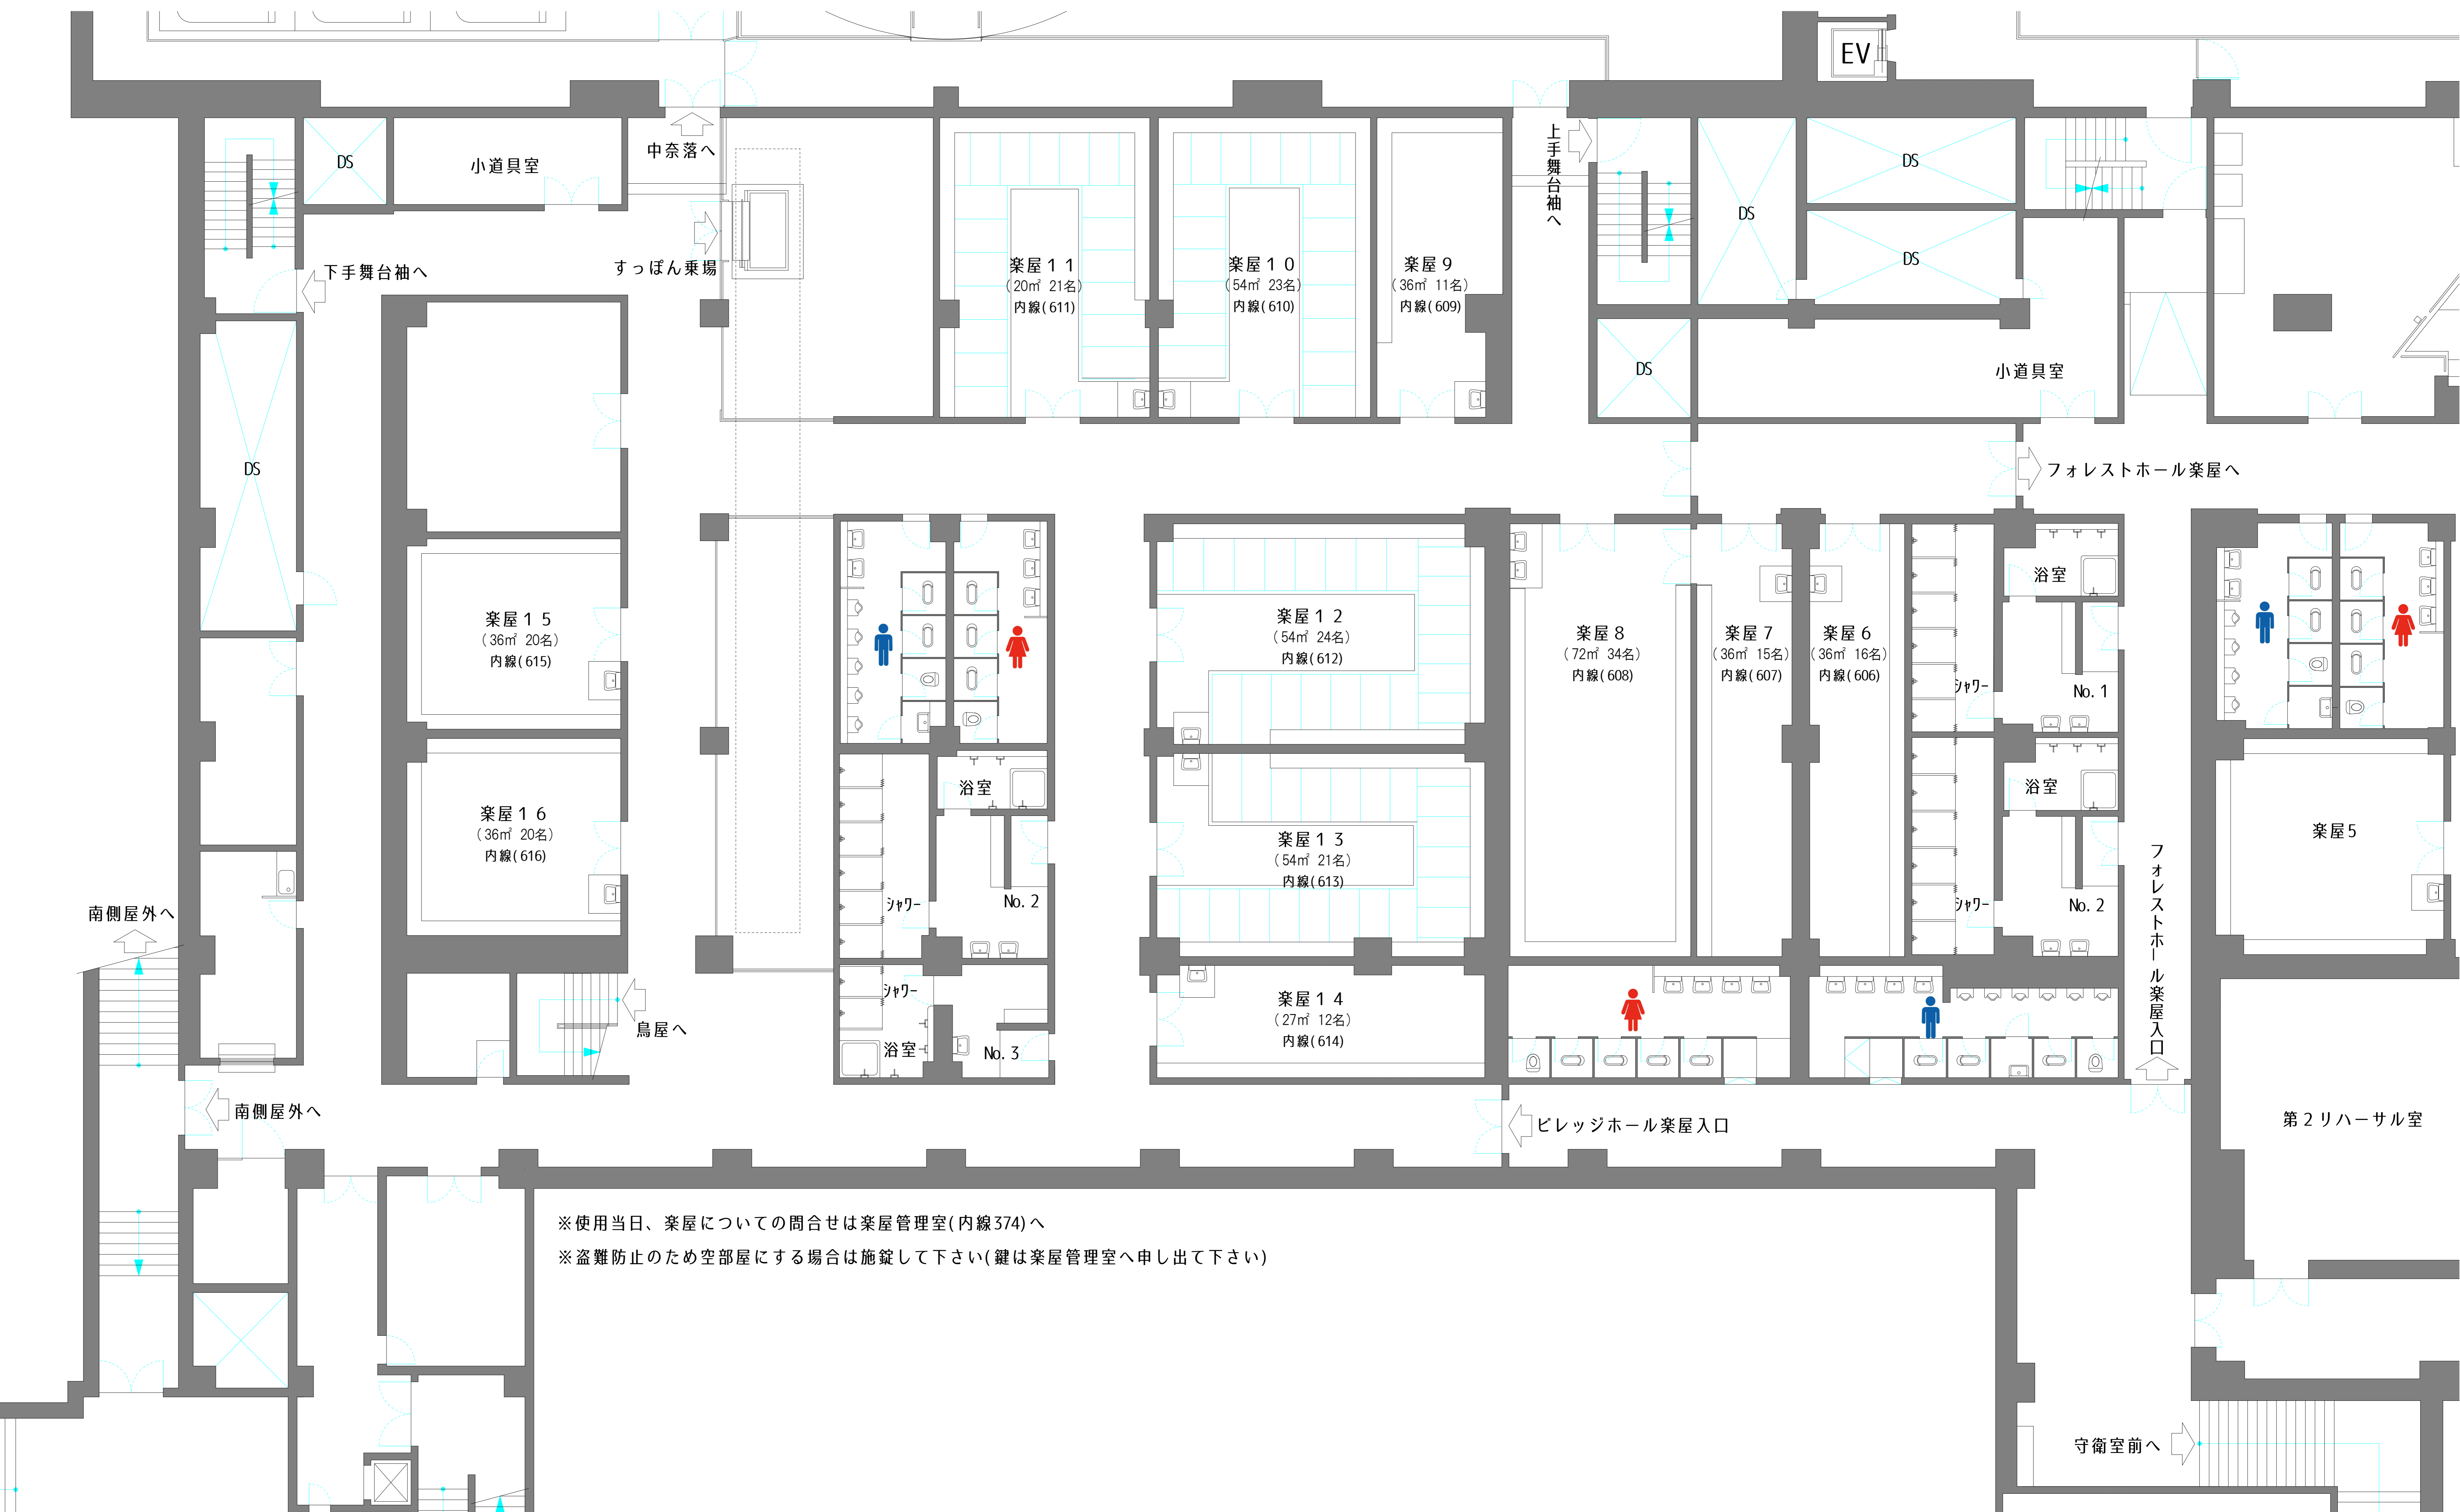

舞台裏無料楽屋

1F

B1F

地下有料楽屋

※使用当日、楽屋についての問合せは楽屋管理室(内線374)へ
 ※盗難防止のため空部屋にする場合は施錠して下さい(鍵は楽屋管理室へ申し出て下さい)