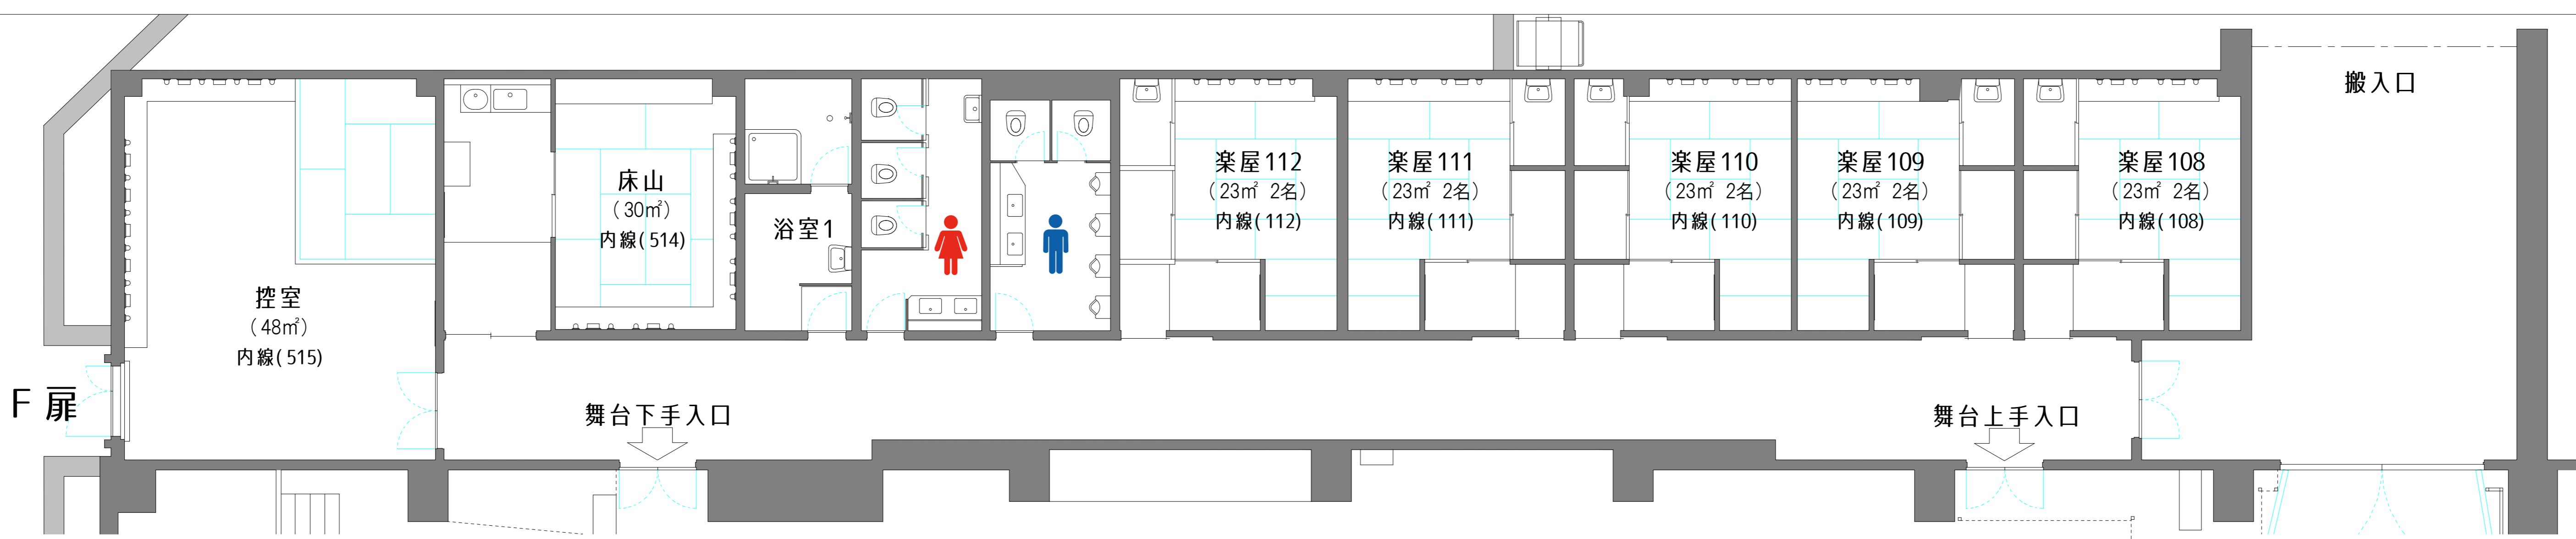

舞台裏無料楽屋

1F

B1F

地下有料楽屋

※使用当日、楽屋についての問合せは楽屋管理室(内線374)へ
 ※盗難防止のため空部屋にする場合は施錠して下さい(鍵は楽屋管理室へ申し出て下さい)