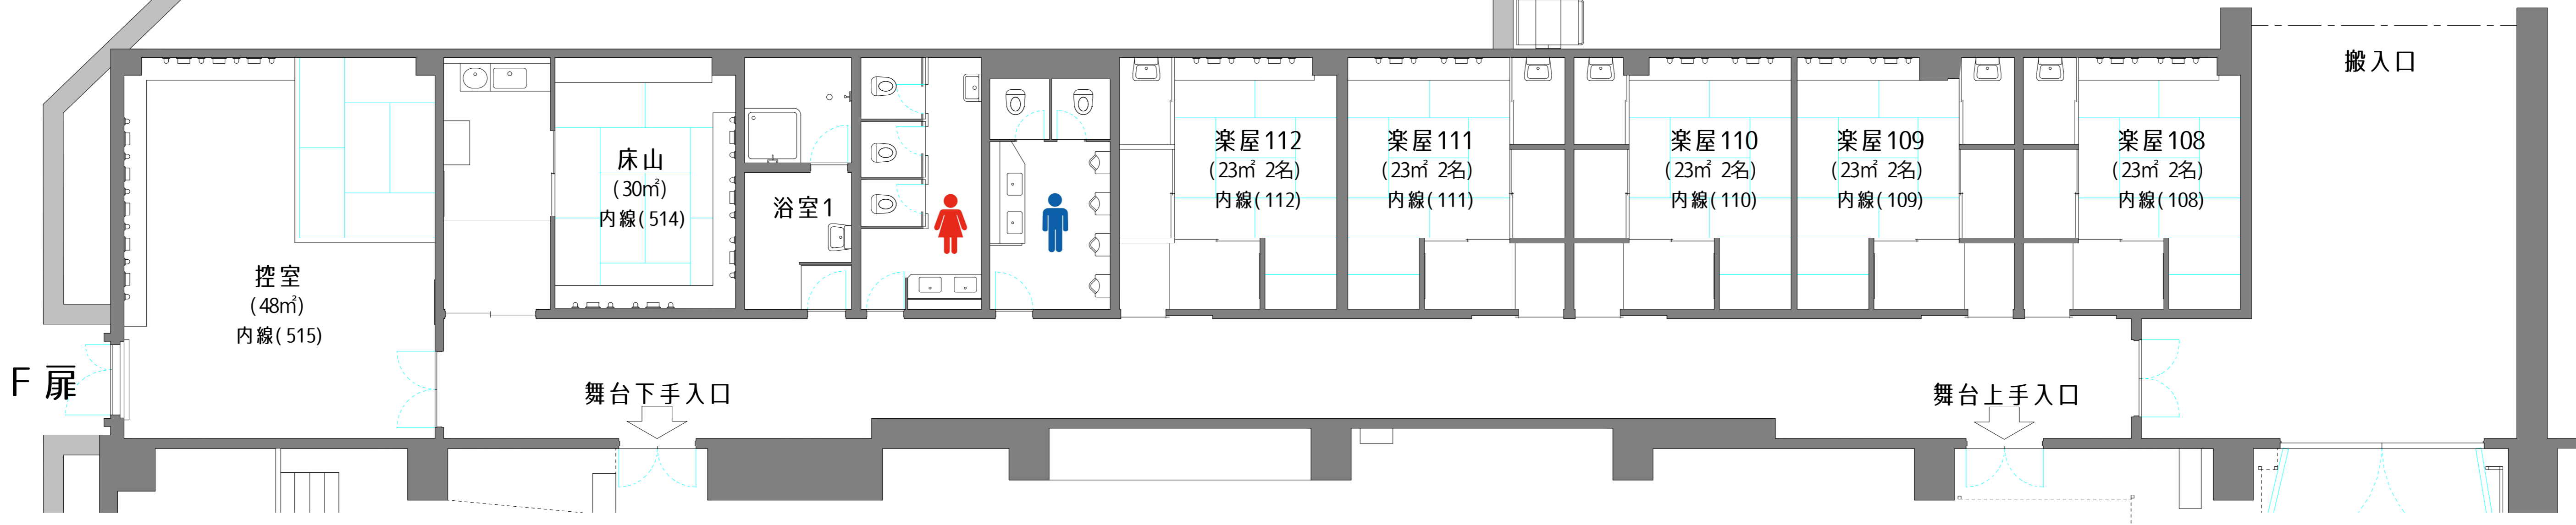

舞台裏無料楽屋

1F

B1F

地下有料楽屋

※使用当日、楽屋についての問合せは楽屋管理室(内線374)へ
※盗難防止のため空部屋にする場合は施錠して下さい(鍵は楽屋管理室へ申し出て下さい)