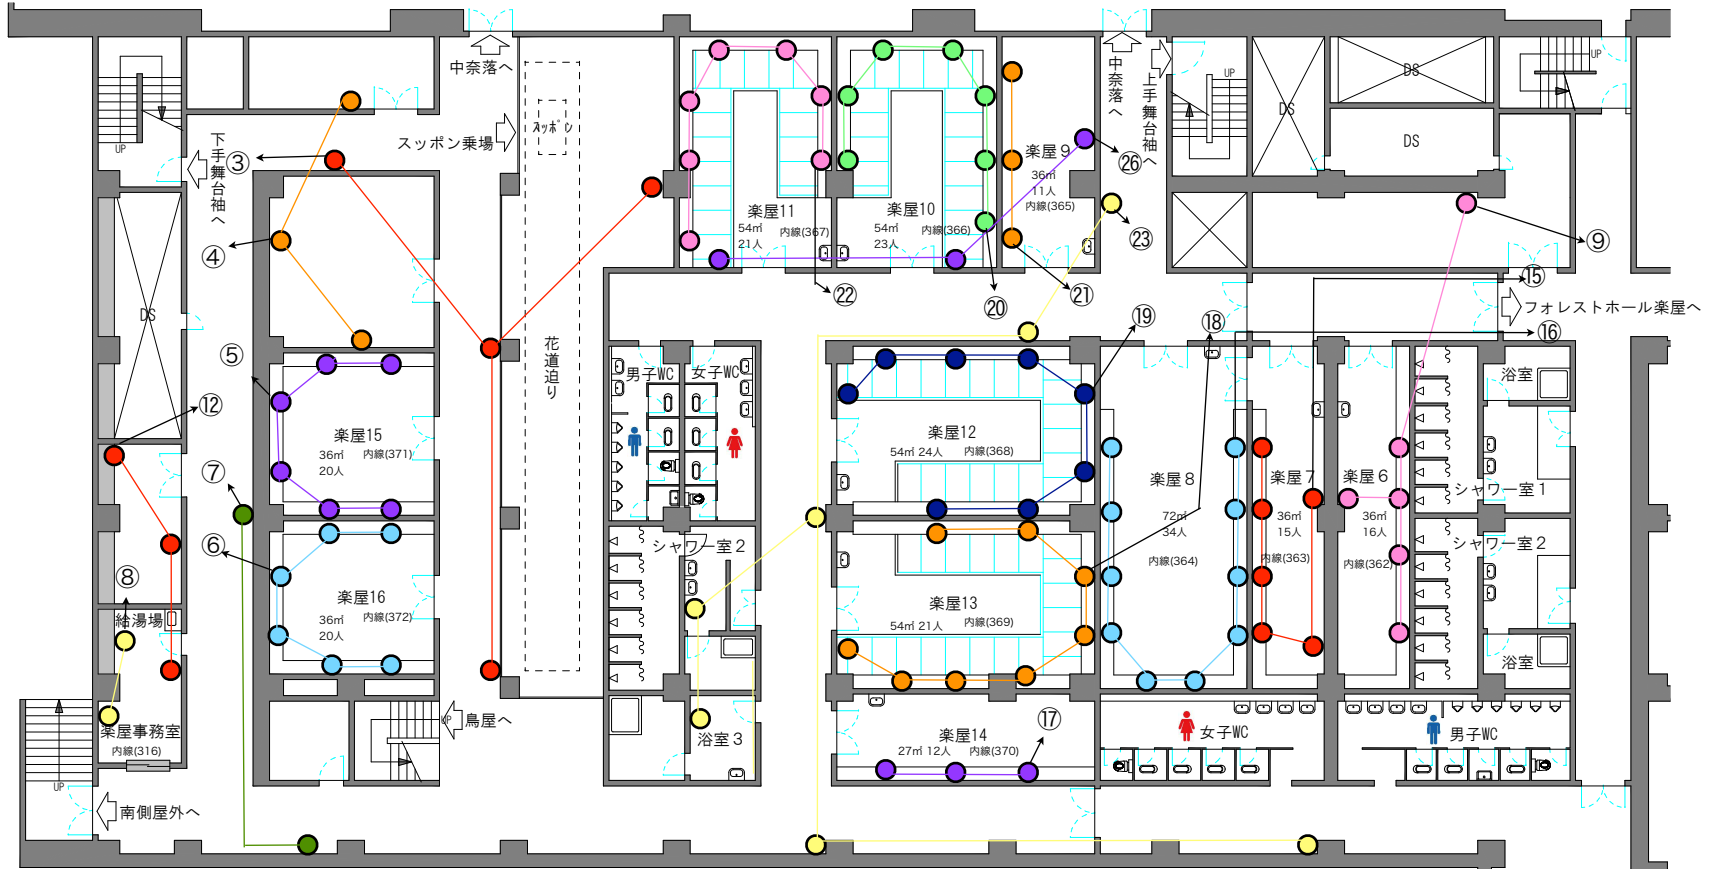

舞台裏無料楽屋

1F

B1F

地下有料楽屋

※使用当日、楽屋についての問合せは楽屋管理室(内線374)へ
 ※盗難予防のため空部屋にする場合は施錠してください(鍵は楽屋管理室へ申し出て下さい)

日本特殊陶業市民会館 ビレッジホール 楽屋コンセント回路図

○ — 一系統1,500Wまで