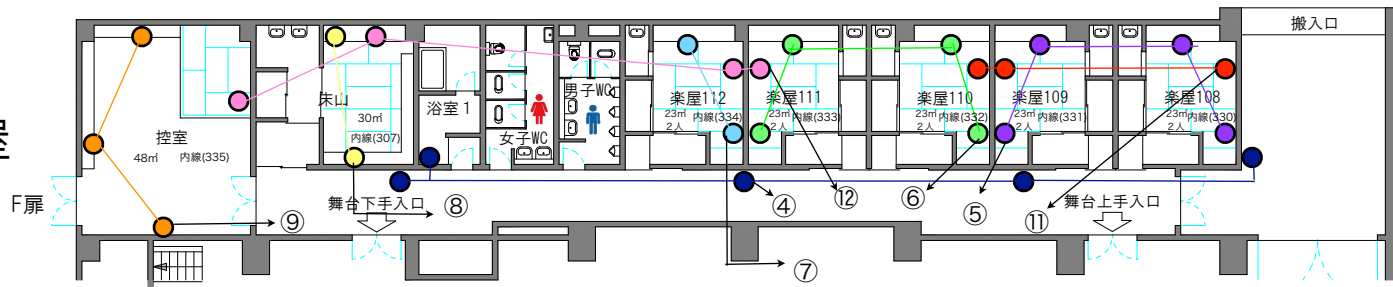

舞台裏無料楽屋

1F

B1F

地下有料楽屋

※使用当日、楽屋についての問合せは楽屋管理室(内線374)へ
 ※盗難予防のため空部屋にする場合は施錠してください(鍵は楽屋管理室へ申し出て下さい)

日本特殊陶業市民会館 ビレッジホール 楽屋コンセント回路図

○ — 一系統1,500Wまで