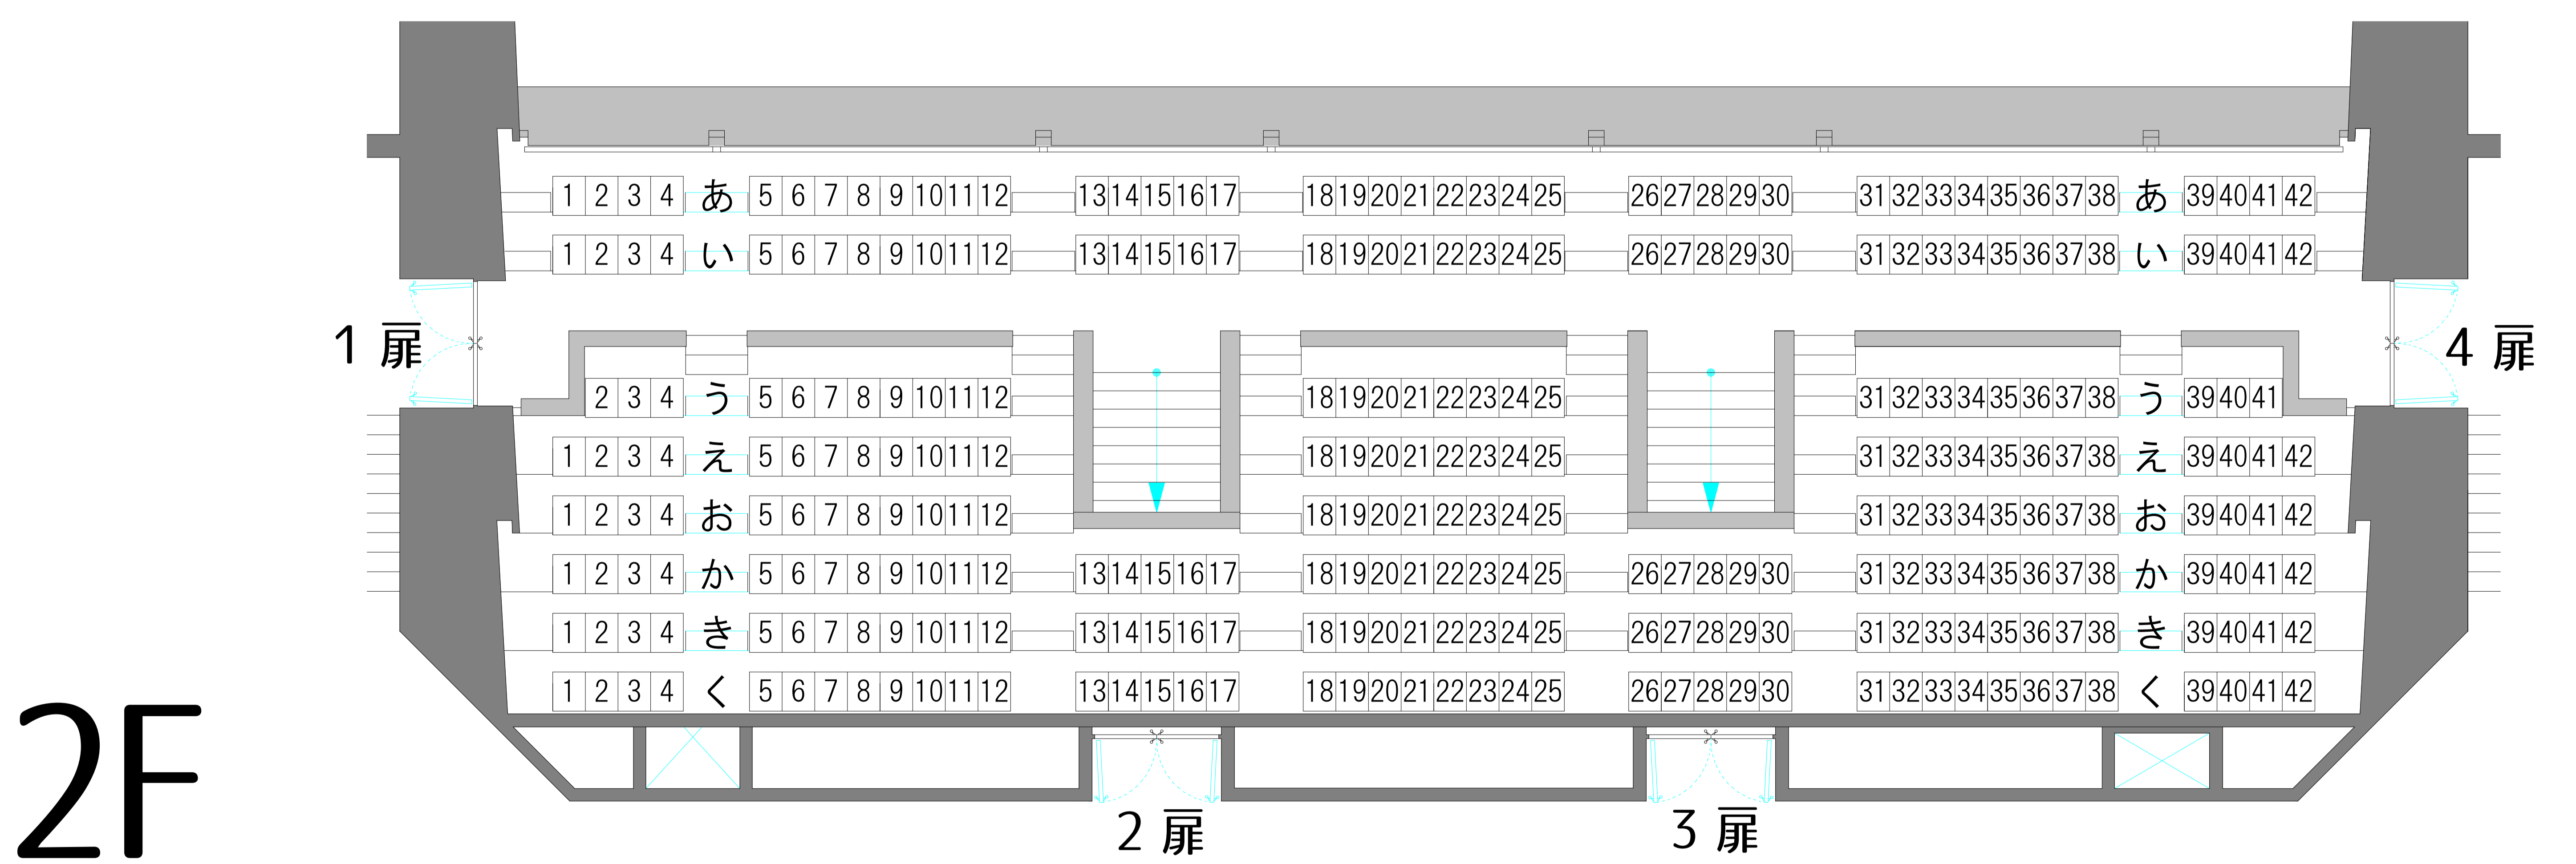

1階	842席
2階	304席
計	1146席
車椅子席	3台
合計	1149席

舞 台

(注) 1階、あ、う、お、き、け、さ、せ、た、つ、と列の28番は欠番となっています。
1階、と列・な列の35~40番は欠番で車椅子3台分の席として使用出来ます。
その他の座席についても欠番がありますので、ご注意ください。