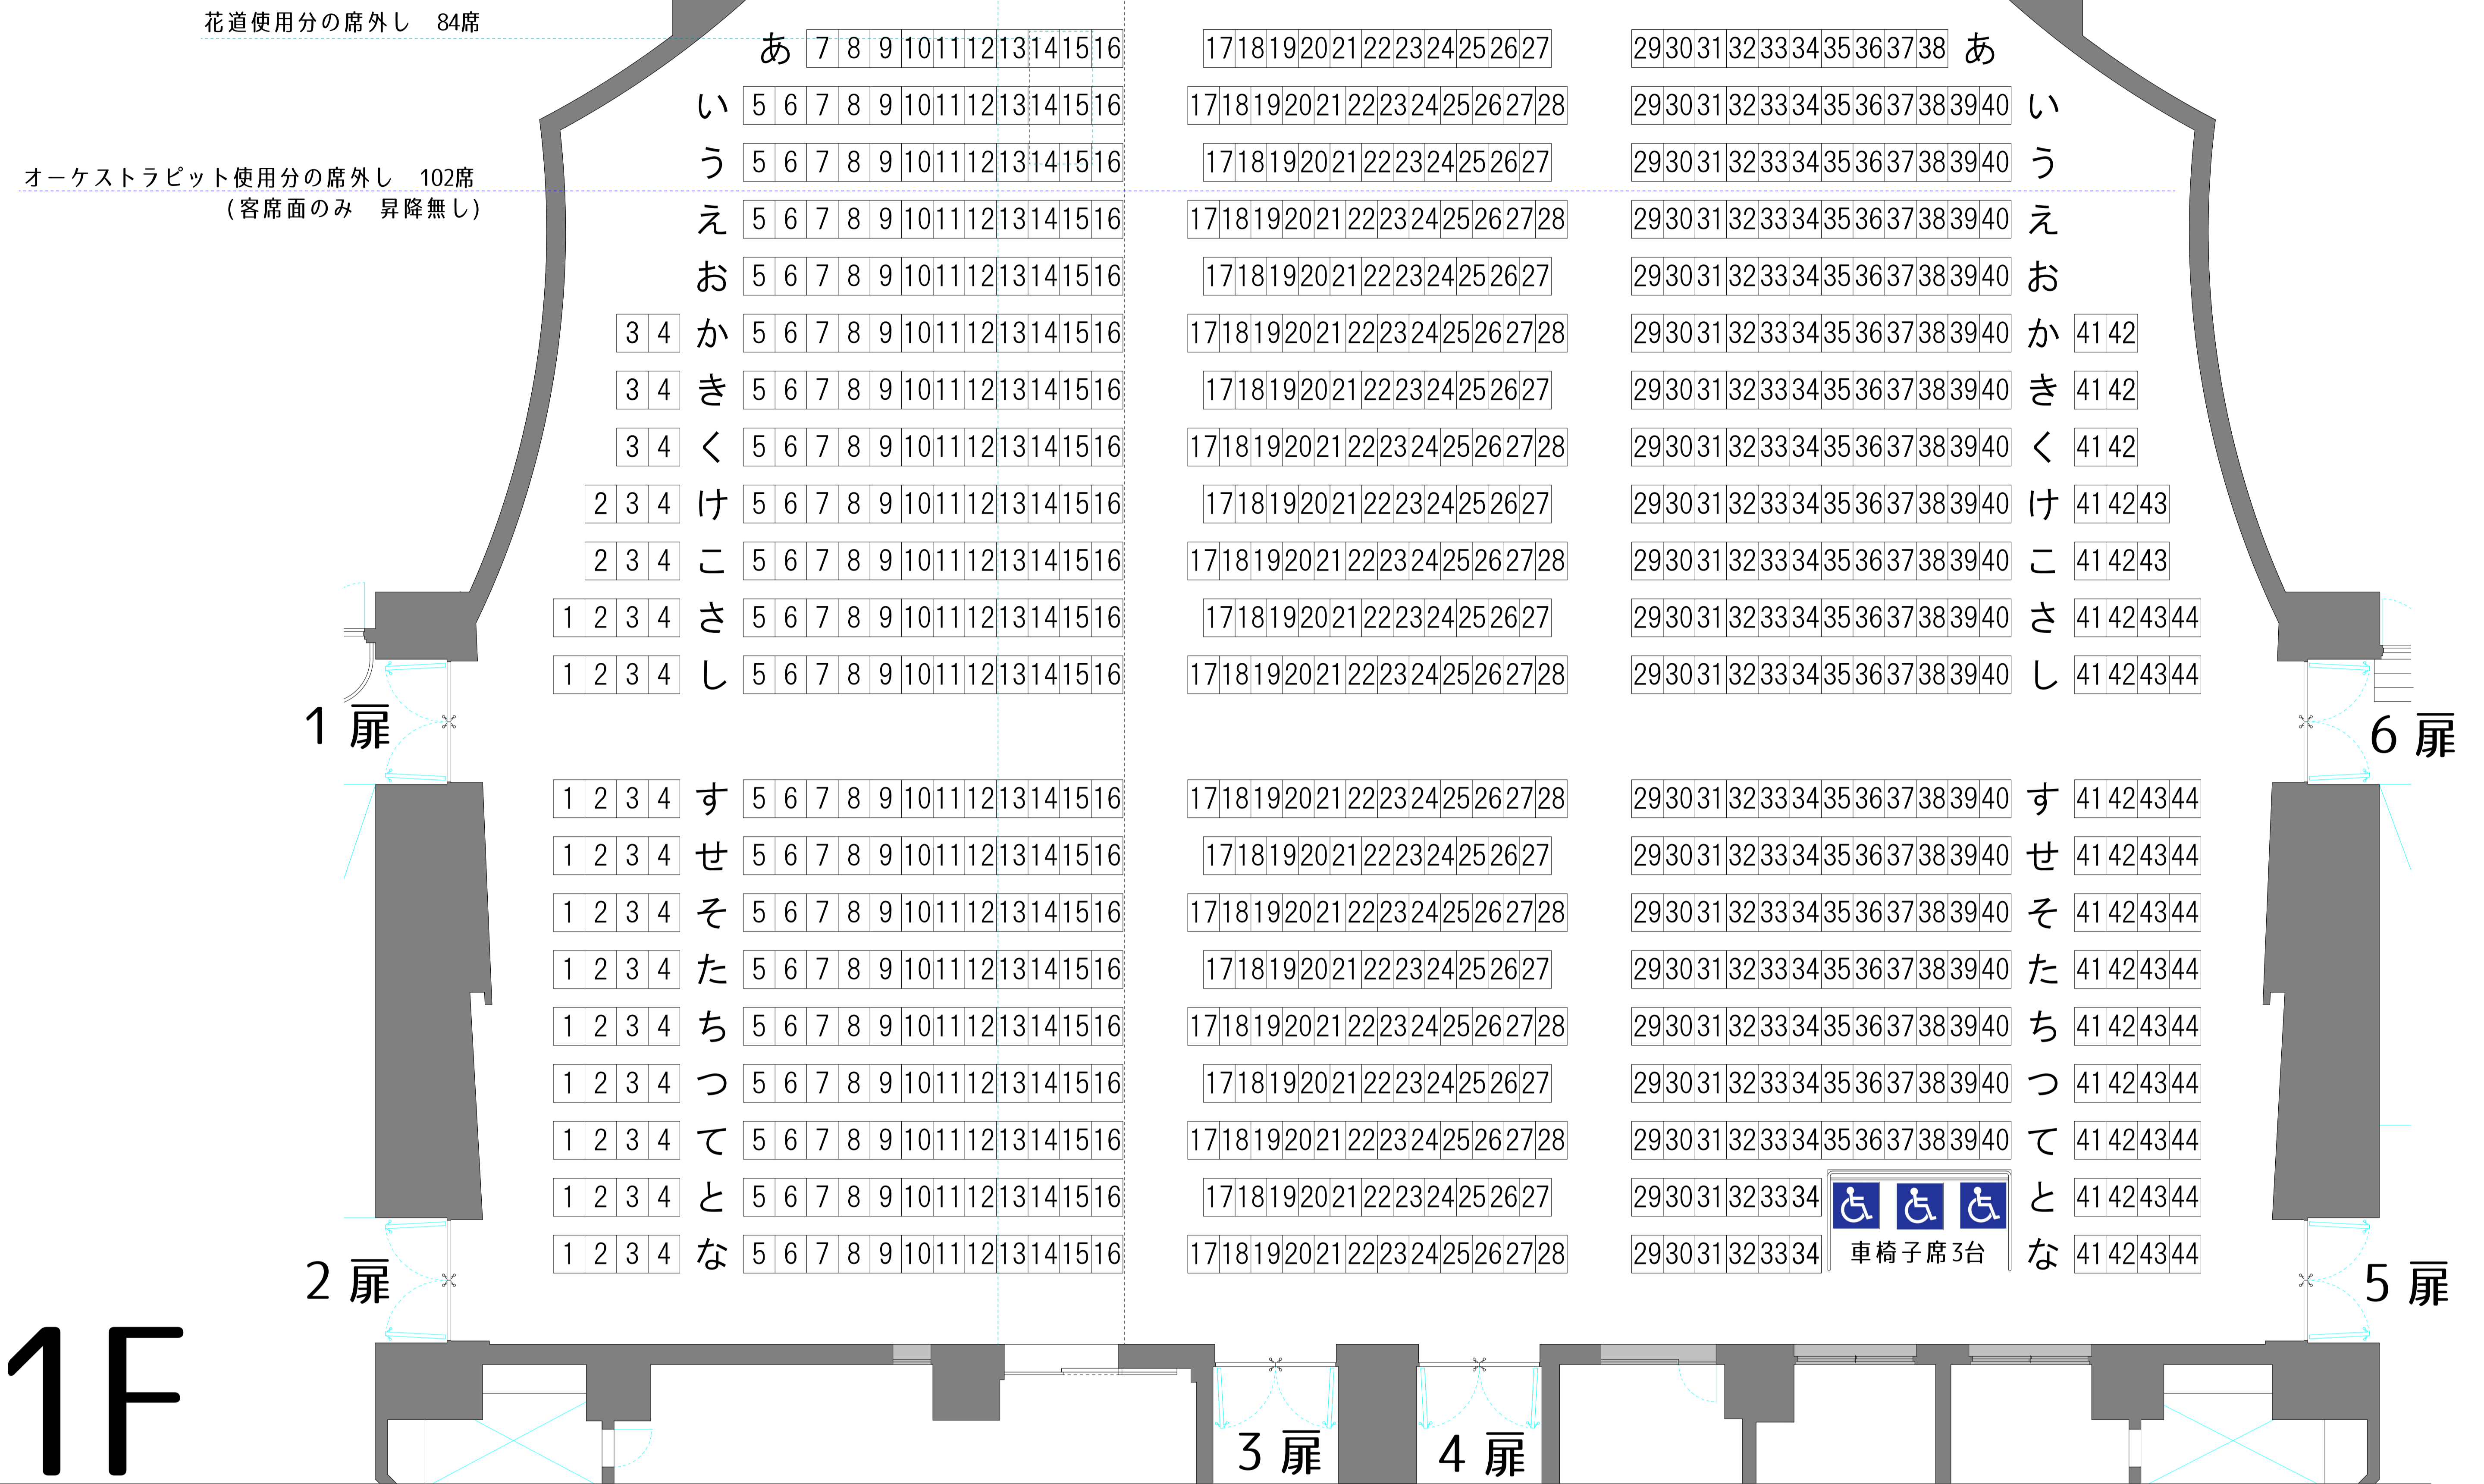

1階	842席
2階	304席
計	1146席
車椅子席	3台
合計	1149席

舞 台

(注) 1階、あ、う、お、き、け、さ、せ、た、つ、と列の28番は欠番となっています。
1階、と列・な列の35~40番は欠番で車椅子3台分の席として使用出来ます。
その他の座席についても欠番がありますので、ご注意ください。