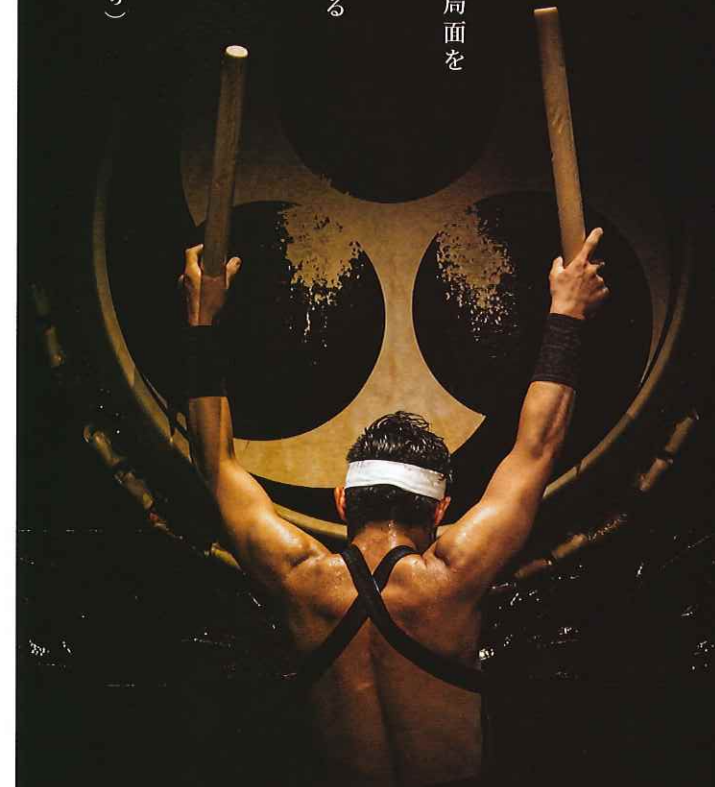

- 2025年
1月18日(土)..... 豊川市文化会館(愛知県豊川市)

和太鼓・篠笛ワークショップ「志多ら虎の巻」

- 2025年
2月15日(土)、16日(日)..... ライフポートとよはし(愛知県豊橋市)

豊橋公演

- 2025年
3月22日(土)、23日(日)..... 穂の国とよはし芸術劇場プラット(愛知県豊橋市)

スタッフ

- 企画・構成・制作:(有)志多ら
- 音響:井上剛(有)サウンドドライブ
- 演出:元(志多ら)
- 写真:和田健吾
- 舞台監督:大脇さとし NPO法人てほへ
- チラシデザイン:山岸美紗
- 照明:稲垣清行 ステージクリエーションイナガキ